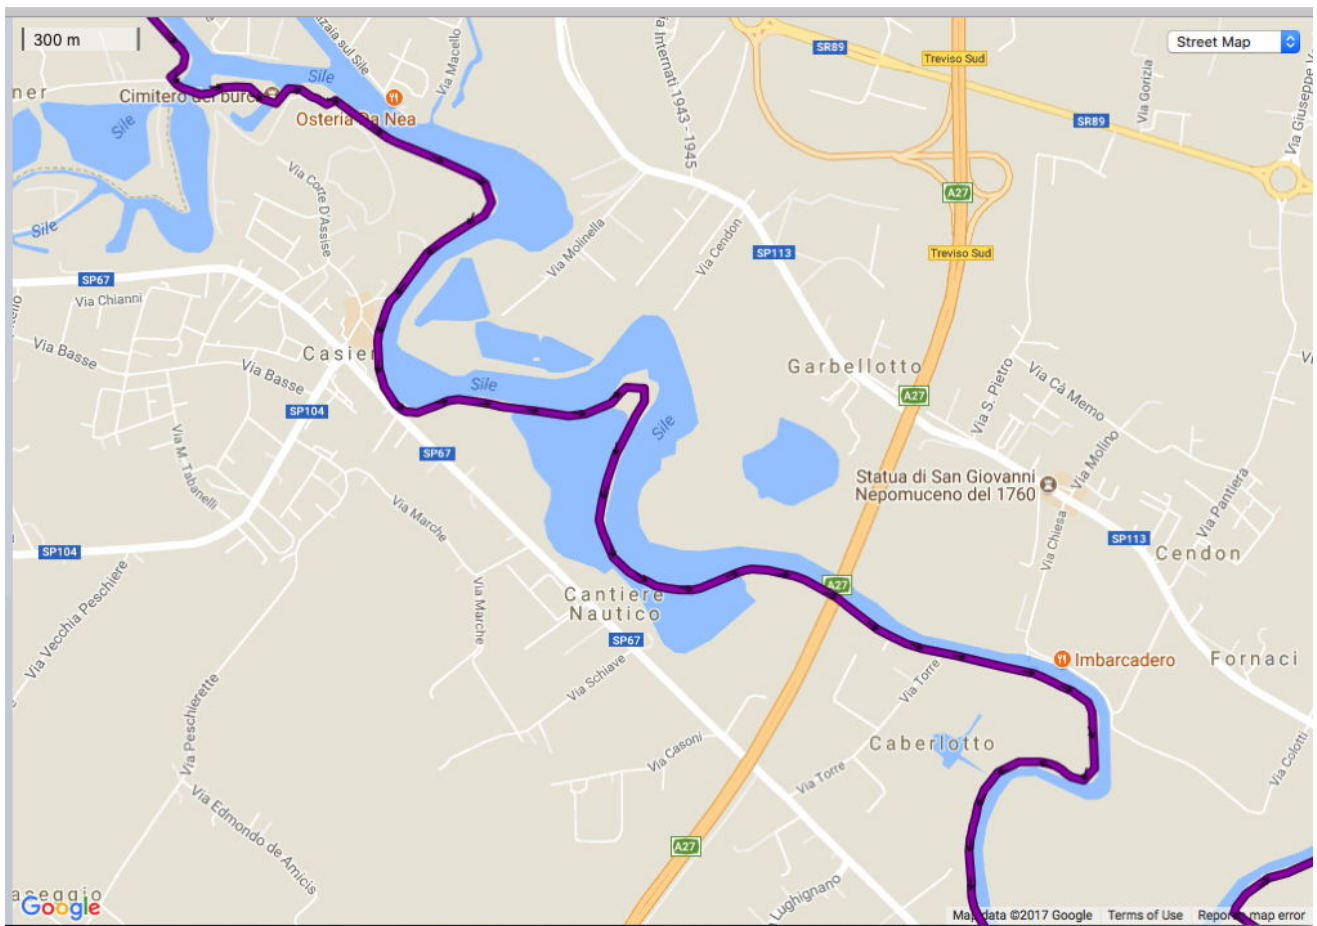

GREEN TOUR – Tappa 01
SILE – SINUOSE ACQUE DI RISORGIVA (Treviso - Jesolo 53 km)

GREEN TOUR – Tappa 01
SILE – SINUOSE ACQUE DI RISORGIVA (Treviso - Jesolo 53 km)

GREEN TOUR – Tappa 01
SILE – SINUOSE ACQUE DI RISORGIVA (Treviso - Jesolo 53 km)