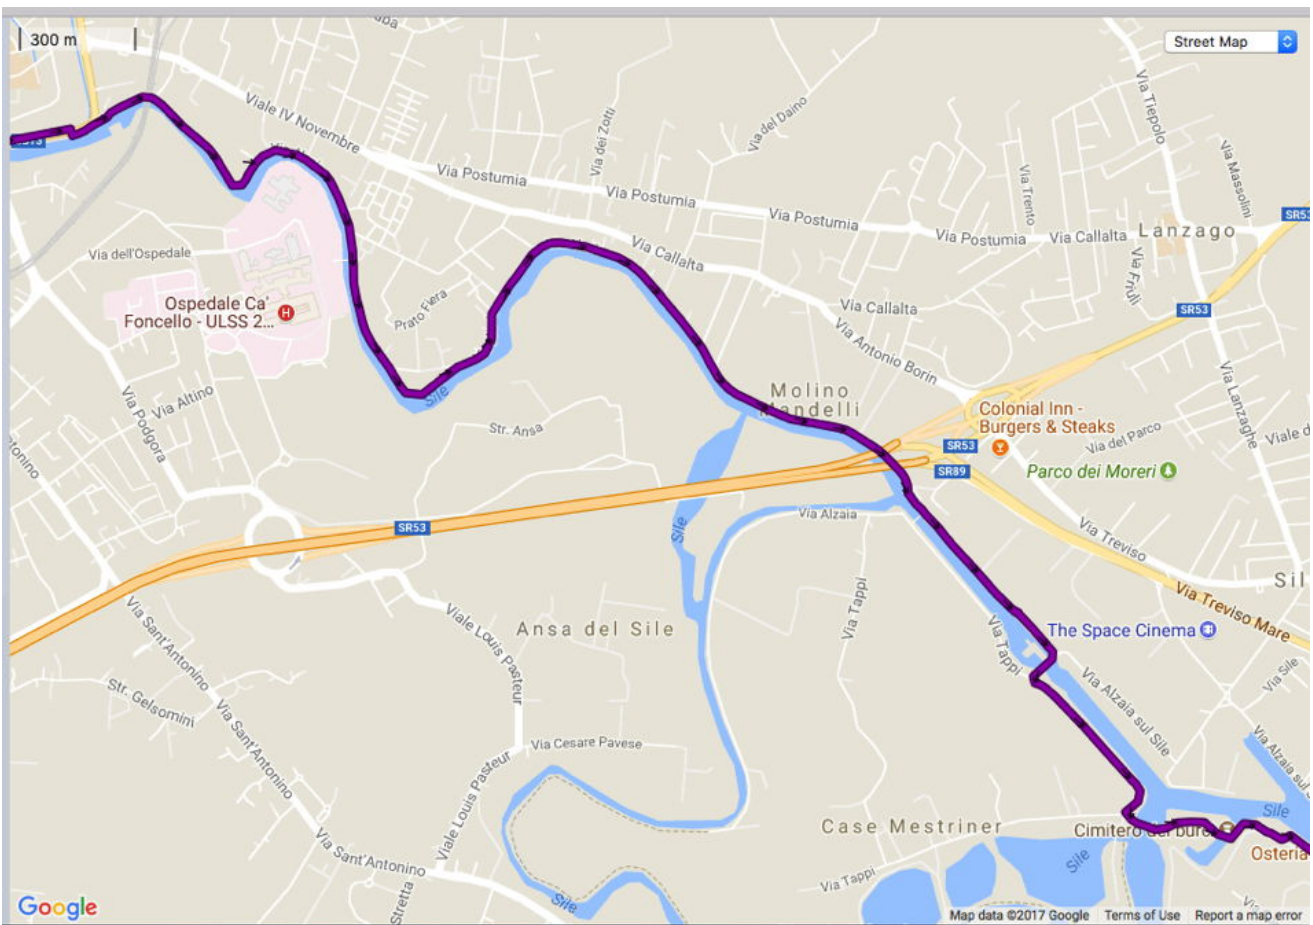

GREEN TOUR – Tappa 01
SILE – SINUOSE ACQUE DI RISORGIVA (Treviso - Jesolo 53 km)

GREEN TOUR – Tappa 01
SILE – SINUOSE ACQUE DI RISORGIVA (Treviso - Jesolo 53 km)

GREEN TOUR – Tappa 01
SILE – SINUOSE ACQUE DI RISORGIVA (Treviso - Jesolo 53 km)