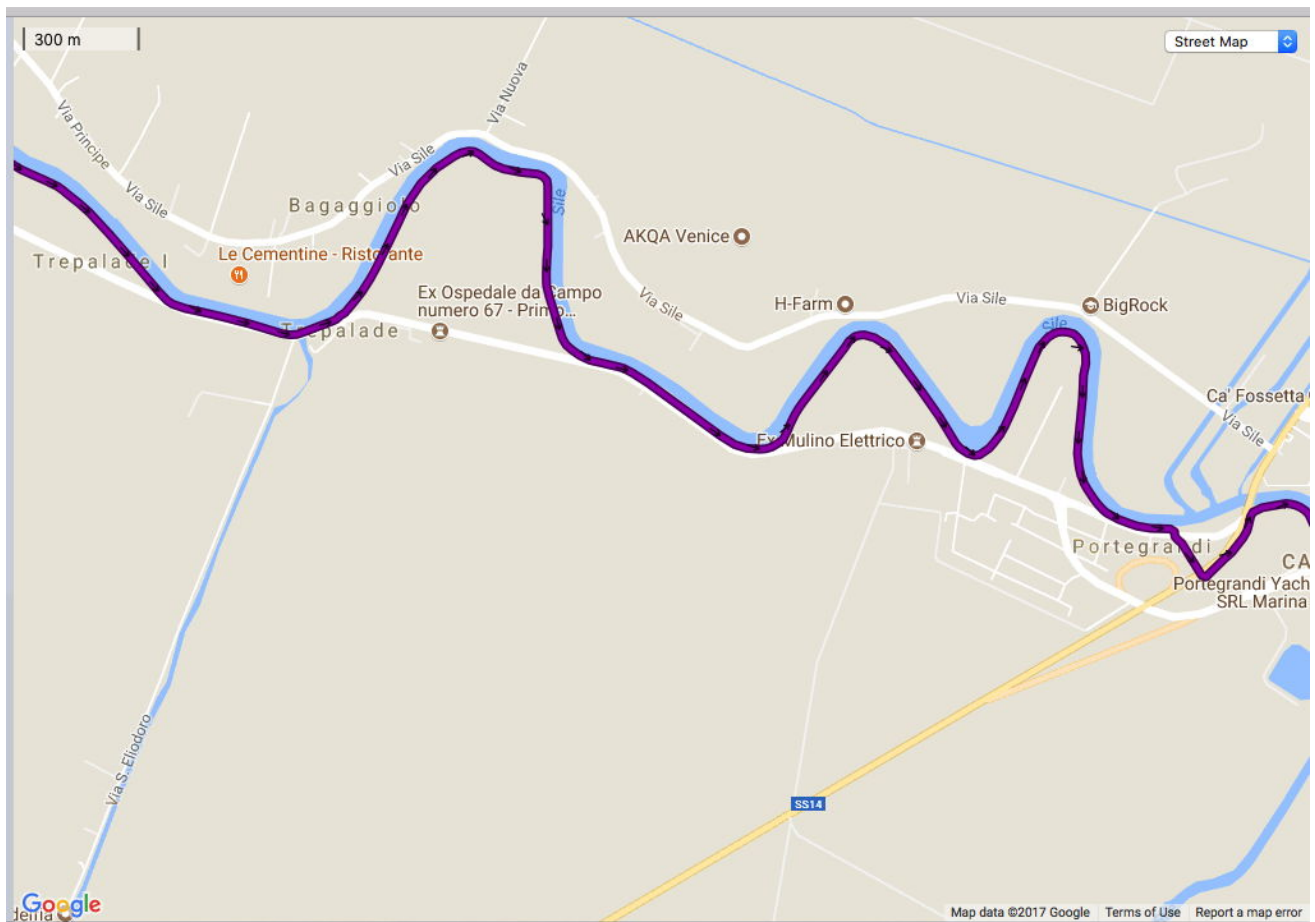

GREEN TOUR – Tappa 01
SILE – SINUOSE ACQUE DI RISORGIVA (Treviso - Jesolo 53 km)

GREEN TOUR – Tappa 01
SILE – SINUOSE ACQUE DI RISORGIVA (Treviso - Jesolo 53 km)

GREEN TOUR – Tappa 01
SILE – SINUOSE ACQUE DI RISORGIVA (Treviso - Jesolo 53 km)