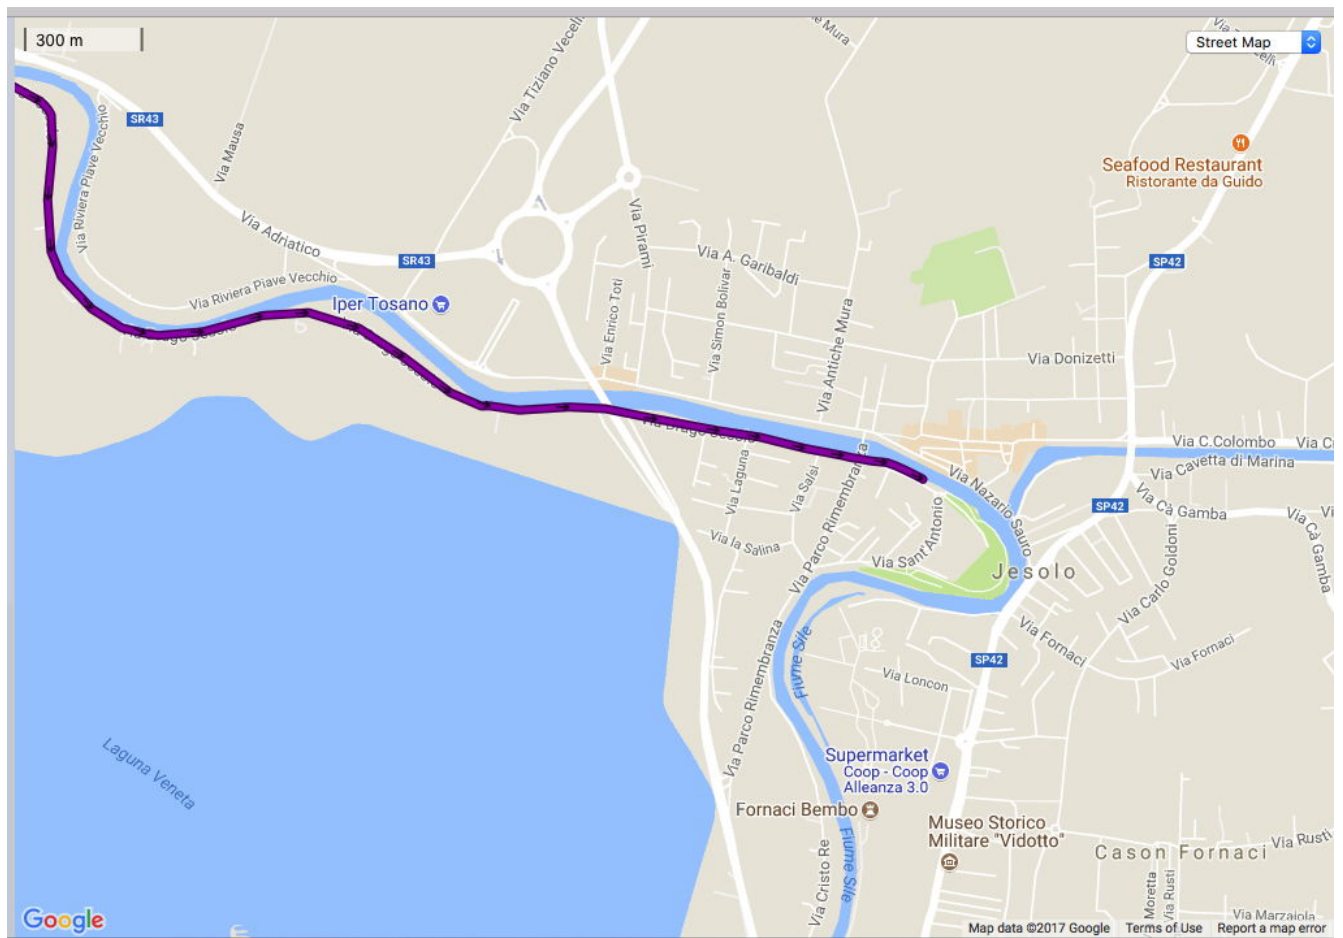

GREEN TOUR – Tappa 01
SILE – SINUOSE ACQUE DI RISORGIVA (Treviso - Jesolo 53 km)

GREEN TOUR – Tappa 01
SILE – SINUOSE ACQUE DI RISORGIVA (Treviso - Jesolo 53 km)

GREEN TOUR – Tappa 01
SILE – SINUOSE ACQUE DI RISORGIVA (Treviso - Jesolo 53 km)