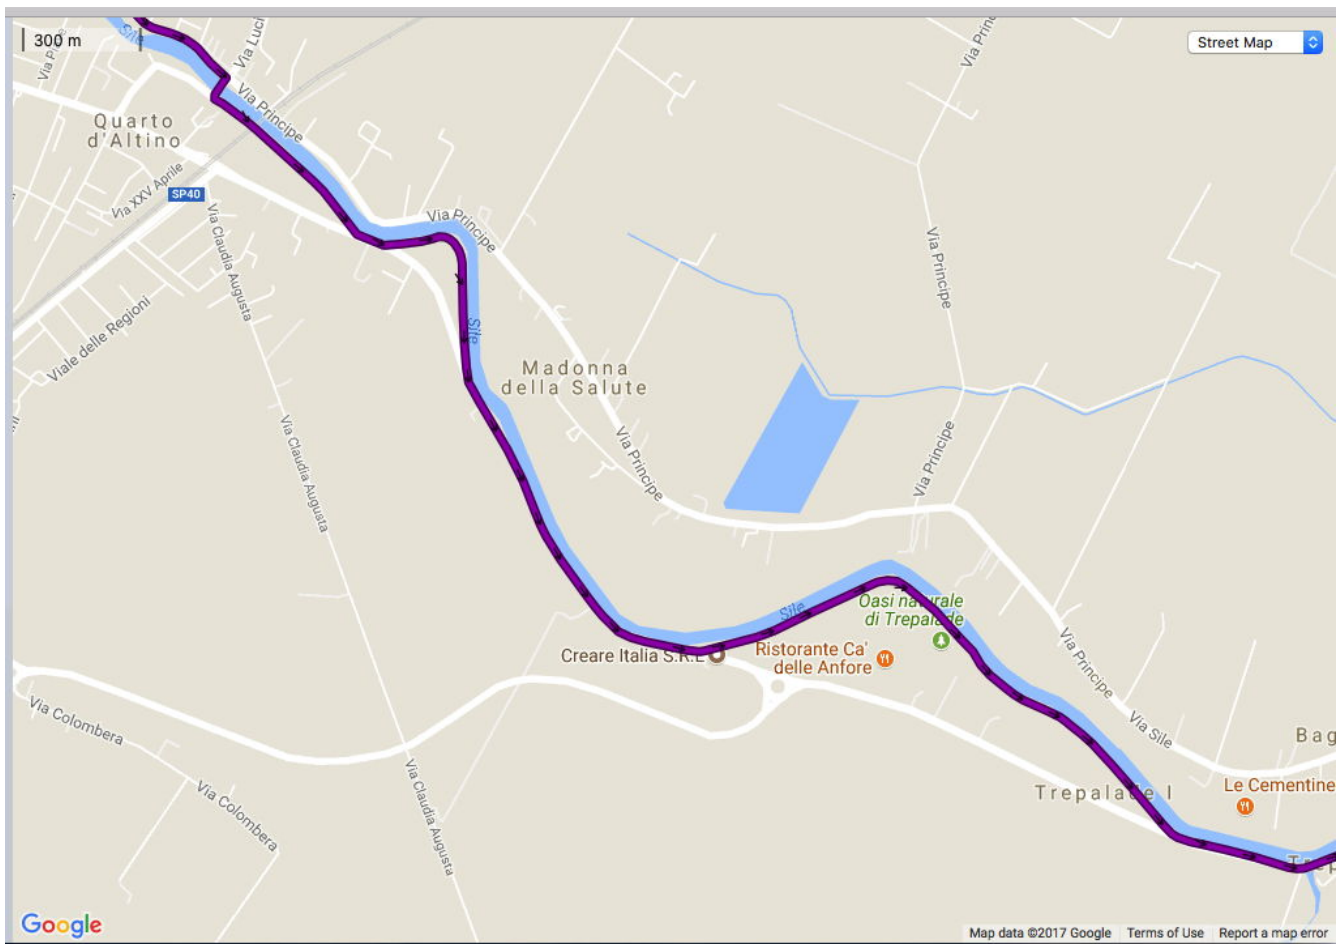

GREEN TOUR – Tappa 01
SILE – SINUOSE ACQUE DI RISORGIVA (Treviso - Jesolo 53 km)

GREEN TOUR – Tappa 01
SILE – SINUOSE ACQUE DI RISORGIVA (Treviso - Jesolo 53 km)

GREEN TOUR – Tappa 01
SILE – SINUOSE ACQUE DI RISORGIVA (Treviso - Jesolo 53 km)