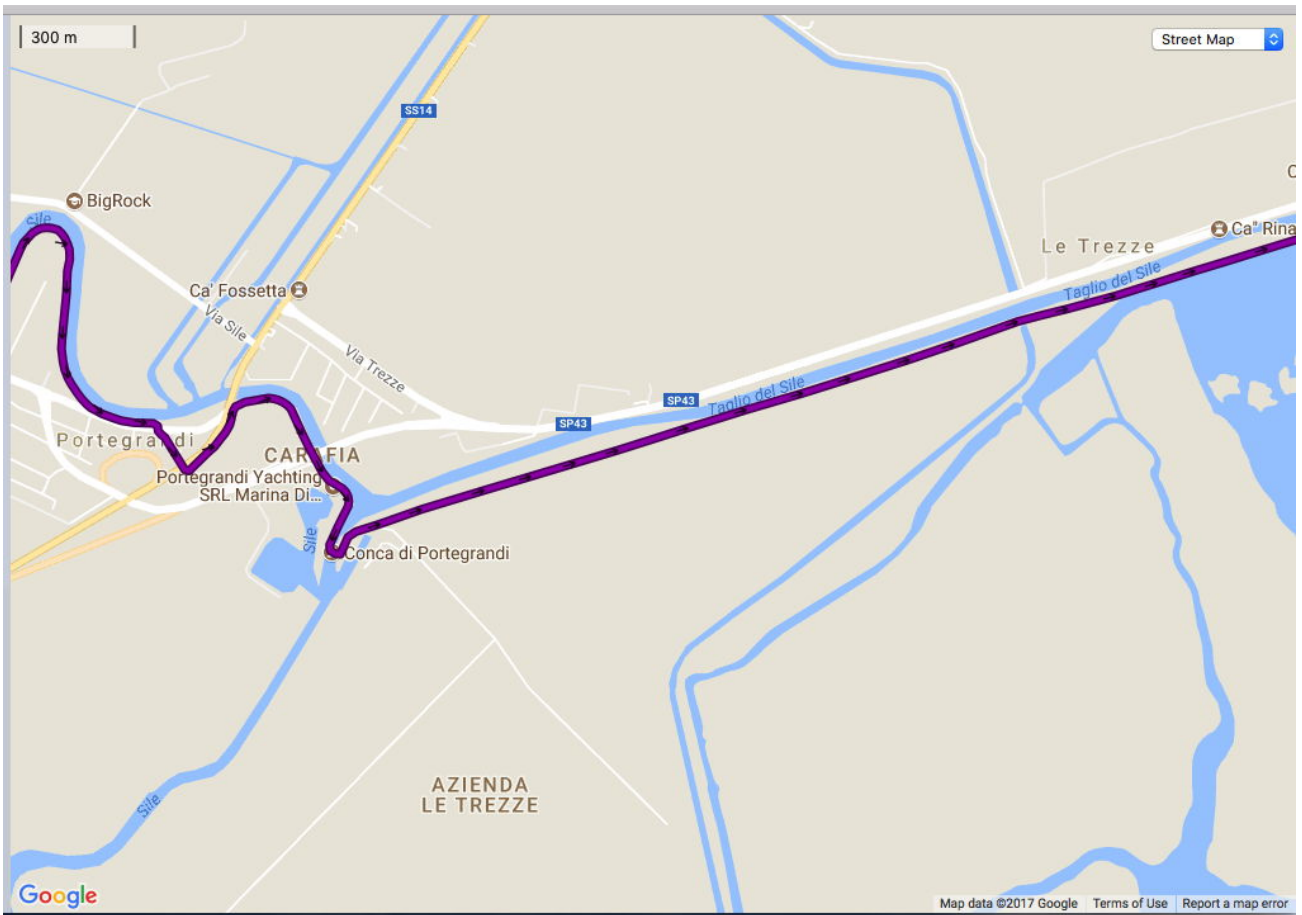

GREEN TOUR – Tappa 01
SILE – SINUOSE ACQUE DI RISORGIVA (Treviso - Jesolo 53 km)

GREEN TOUR – Tappa 01
SILE – SINUOSE ACQUE DI RISORGIVA (Treviso - Jesolo 53 km)

GREEN TOUR – Tappa 01
SILE – SINUOSE ACQUE DI RISORGIVA (Treviso - Jesolo 53 km)