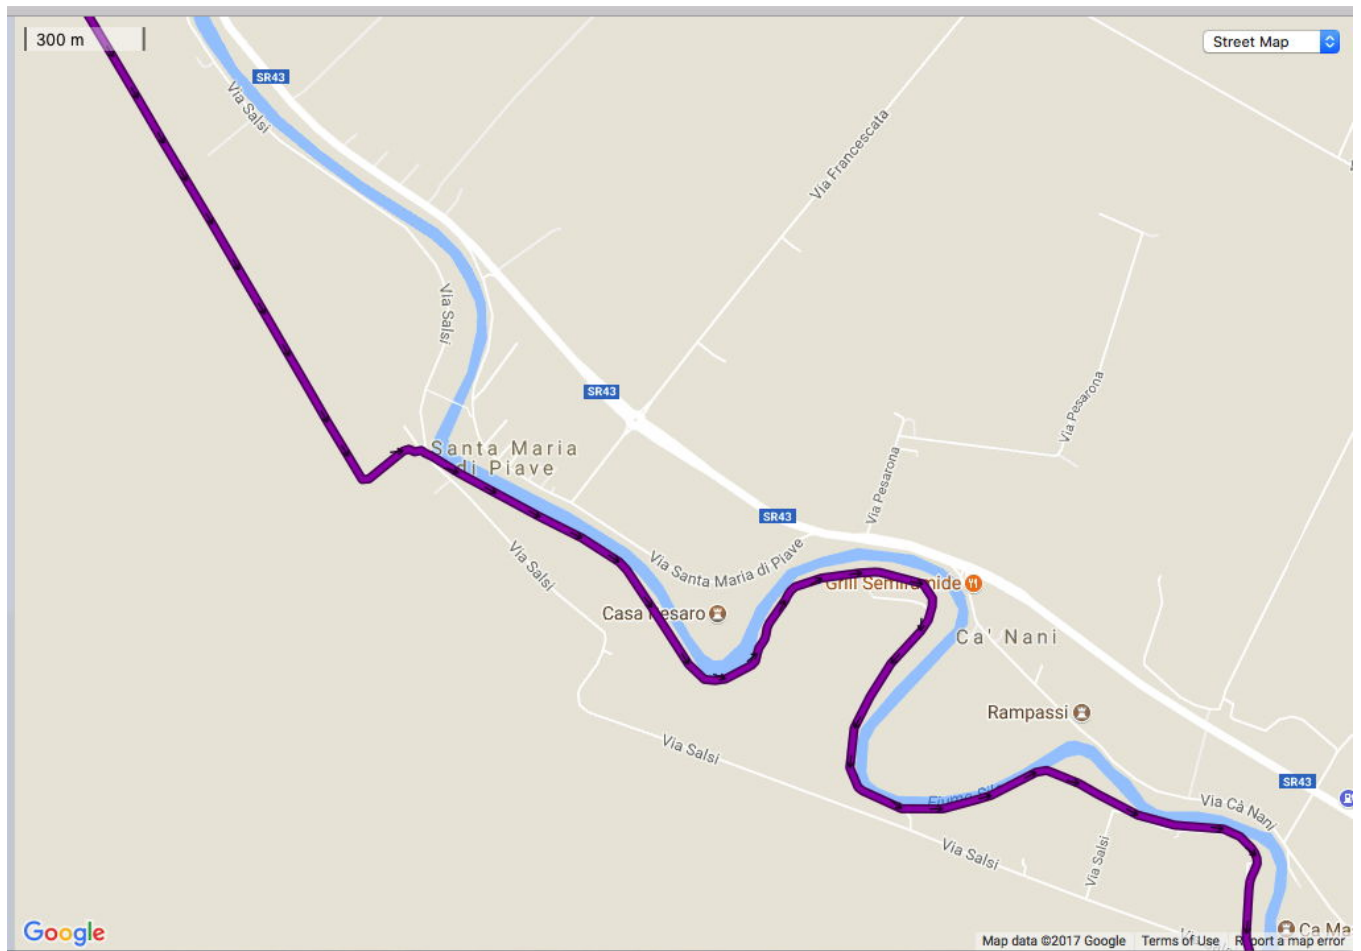

GREEN TOUR – Tappa 01
SILE – SINUOSE ACQUE DI RISORGIVA (Treviso - Jesolo 53 km)

GREEN TOUR – Tappa 01
SILE – SINUOSE ACQUE DI RISORGIVA (Treviso - Jesolo 53 km)

GREEN TOUR – Tappa 01
SILE – SINUOSE ACQUE DI RISORGIVA (Treviso - Jesolo 53 km)