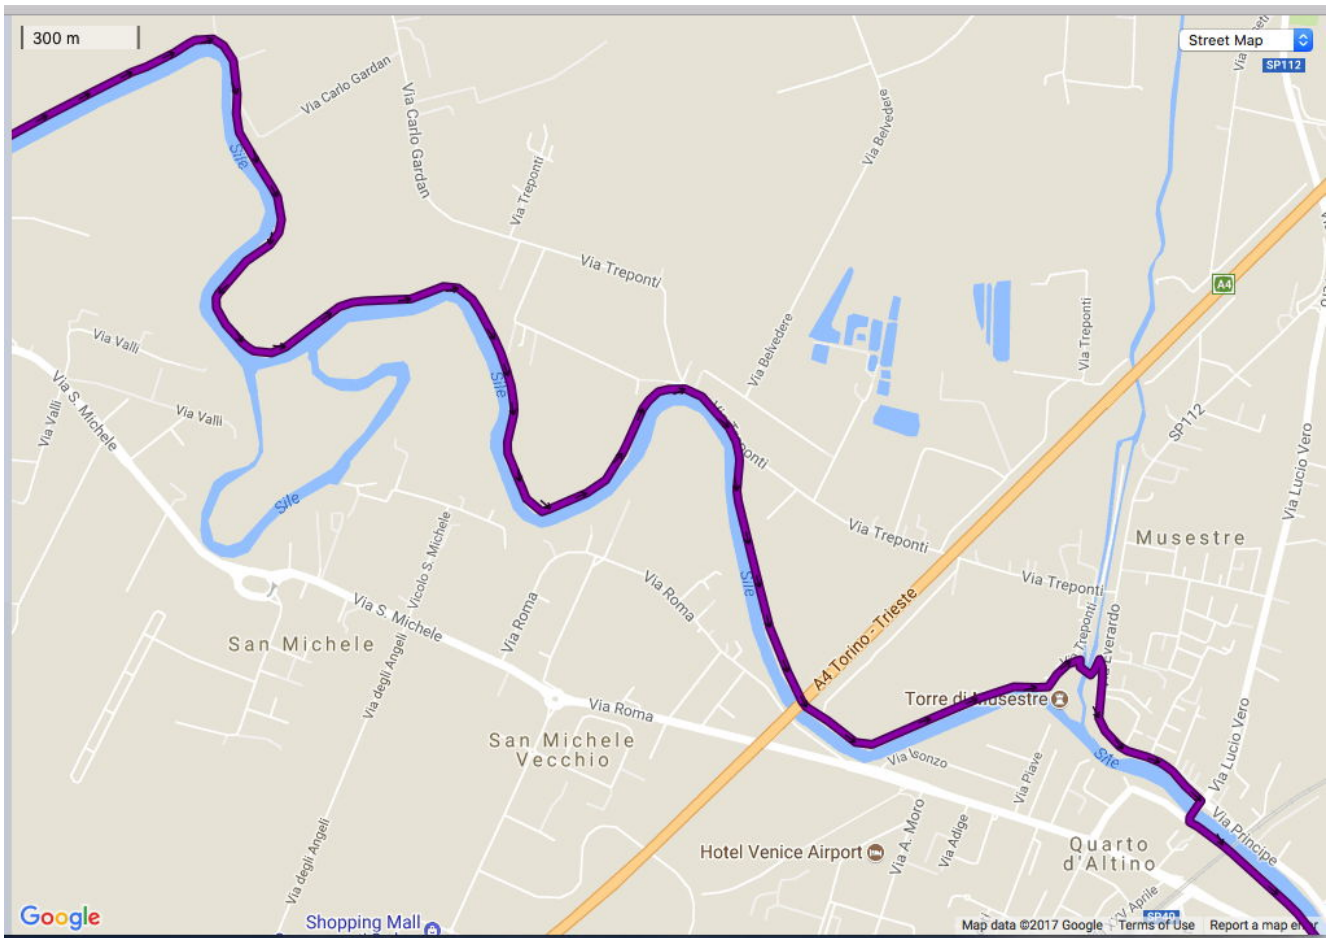

GREEN TOUR – Tappa 01
SILE – SINUOSE ACQUE DI RISORGIVA (Treviso - Jesolo 53 km)

GREEN TOUR – Tappa 01
SILE – SINUOSE ACQUE DI RISORGIVA (Treviso - Jesolo 53 km)

GREEN TOUR – Tappa 01
SILE – SINUOSE ACQUE DI RISORGIVA (Treviso - Jesolo 53 km)