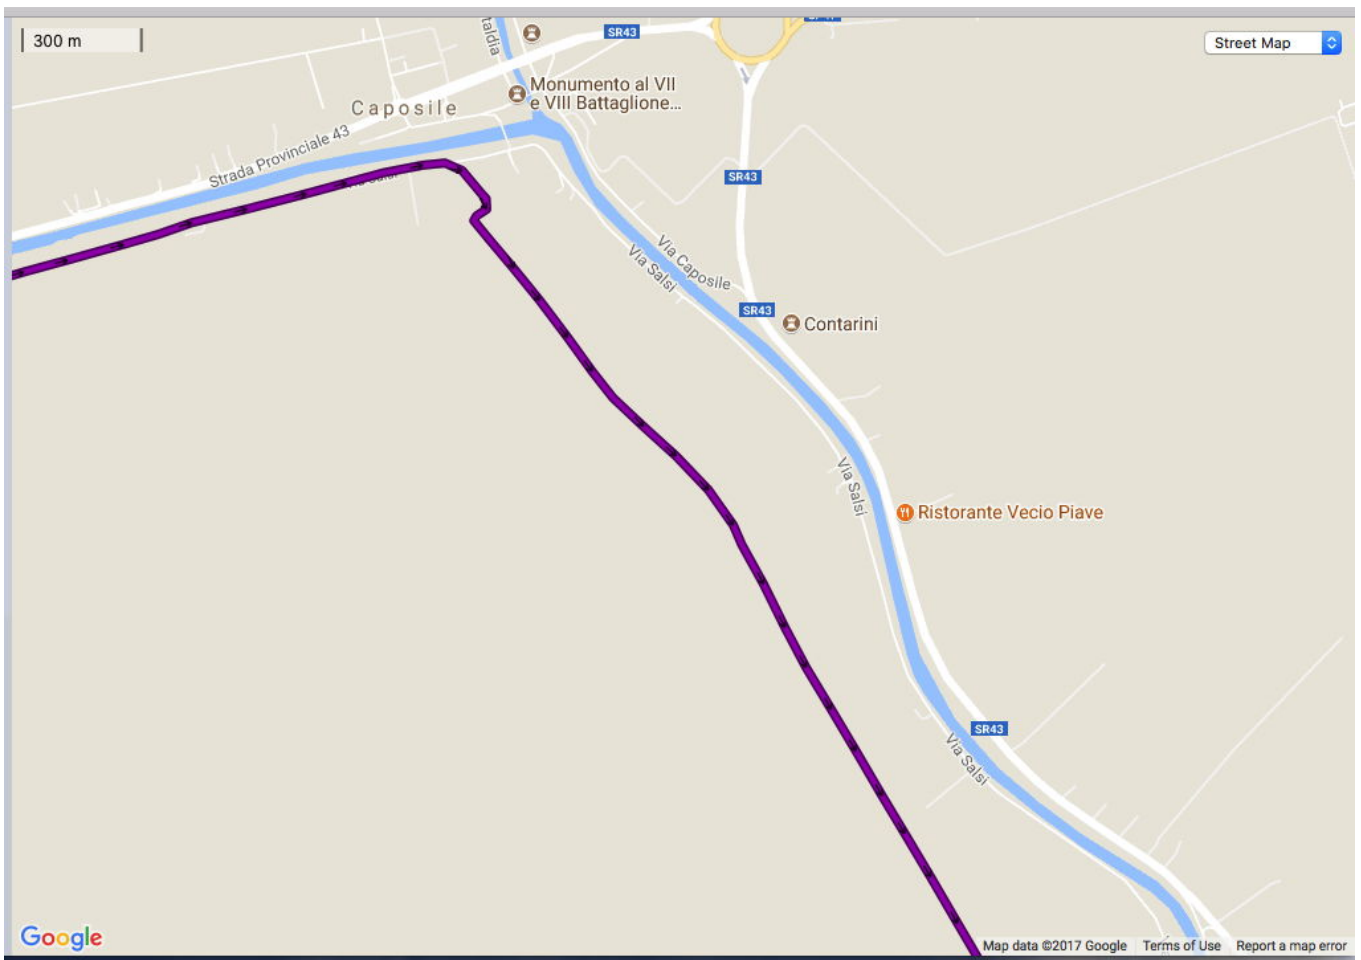

GREEN TOUR – Tappa 01
SILE – SINUOSE ACQUE DI RISORGIVA (Treviso - Jesolo 53 km)

GREEN TOUR – Tappa 01
SILE – SINUOSE ACQUE DI RISORGIVA (Treviso - Jesolo 53 km)

GREEN TOUR – Tappa 01
SILE – SINUOSE ACQUE DI RISORGIVA (Treviso - Jesolo 53 km)