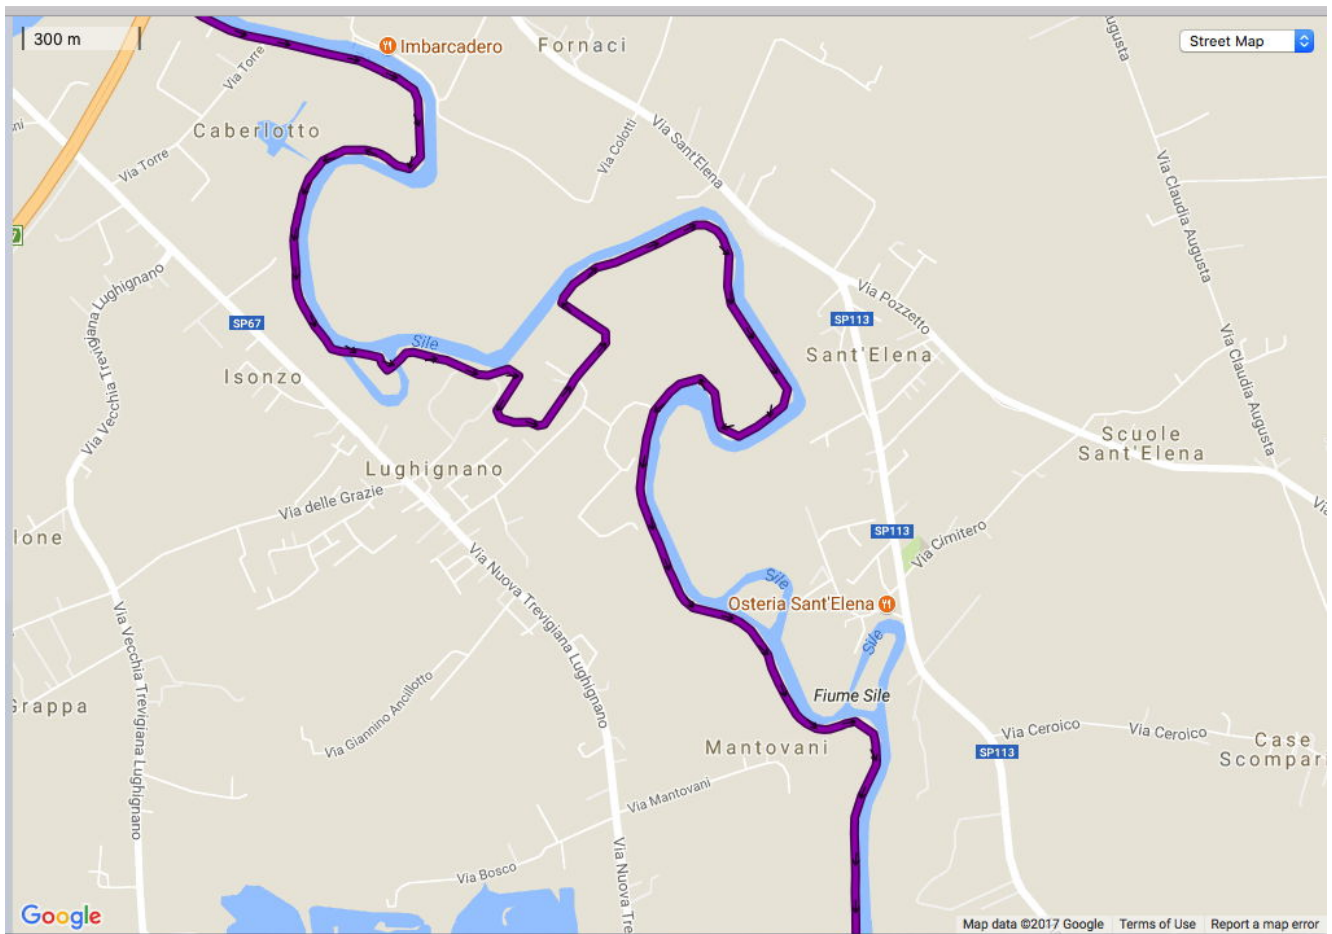

GREEN TOUR – Tappa 01
SILE – SINUOSE ACQUE DI RISORGIVA (Treviso - Jesolo 53 km)

GREEN TOUR – Tappa 01
SILE – SINUOSE ACQUE DI RISORGIVA (Treviso - Jesolo 53 km)

GREEN TOUR – Tappa 01
SILE – SINUOSE ACQUE DI RISORGIVA (Treviso - Jesolo 53 km)