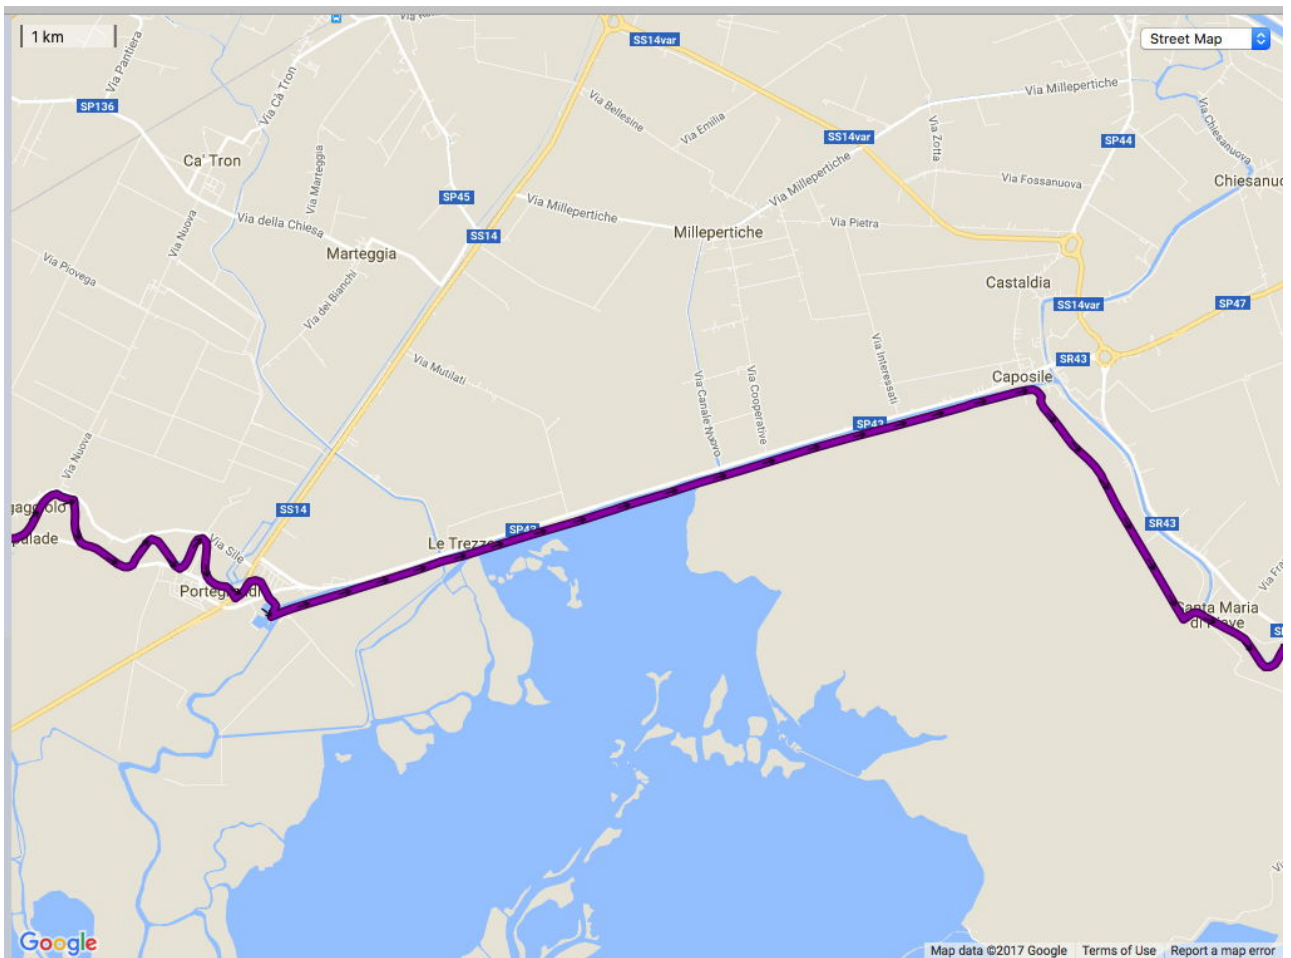

GREEN TOUR – Tappa 01
SILE – SINUOSE ACQUE DI RISORGIVA (Treviso - Jesolo 53 km)

GREEN TOUR – Tappa 01
SILE – SINUOSE ACQUE DI RISORGIVA (Treviso - Jesolo 53 km)

GREEN TOUR – Tappa 01
SILE – SINUOSE ACQUE DI RISORGIVA (Treviso - Jesolo 53 km)