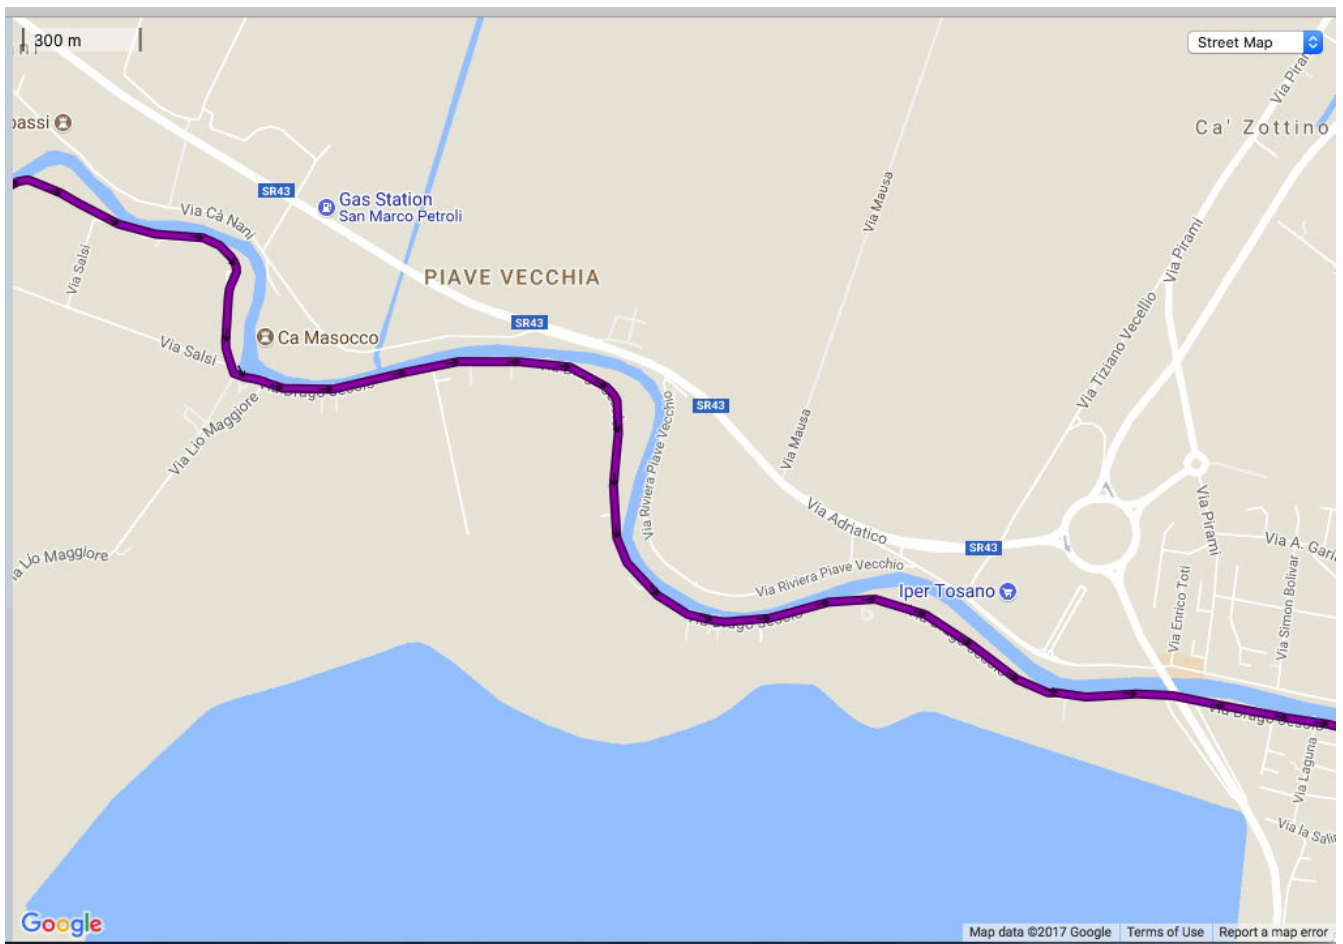

GREEN TOUR – Tappa 01
SILE – SINUOSE ACQUE DI RISORGIVA (Treviso - Jesolo 53 km)

GREEN TOUR – Tappa 01
SILE – SINUOSE ACQUE DI RISORGIVA (Treviso - Jesolo 53 km)

GREEN TOUR – Tappa 01
SILE – SINUOSE ACQUE DI RISORGIVA (Treviso - Jesolo 53 km)