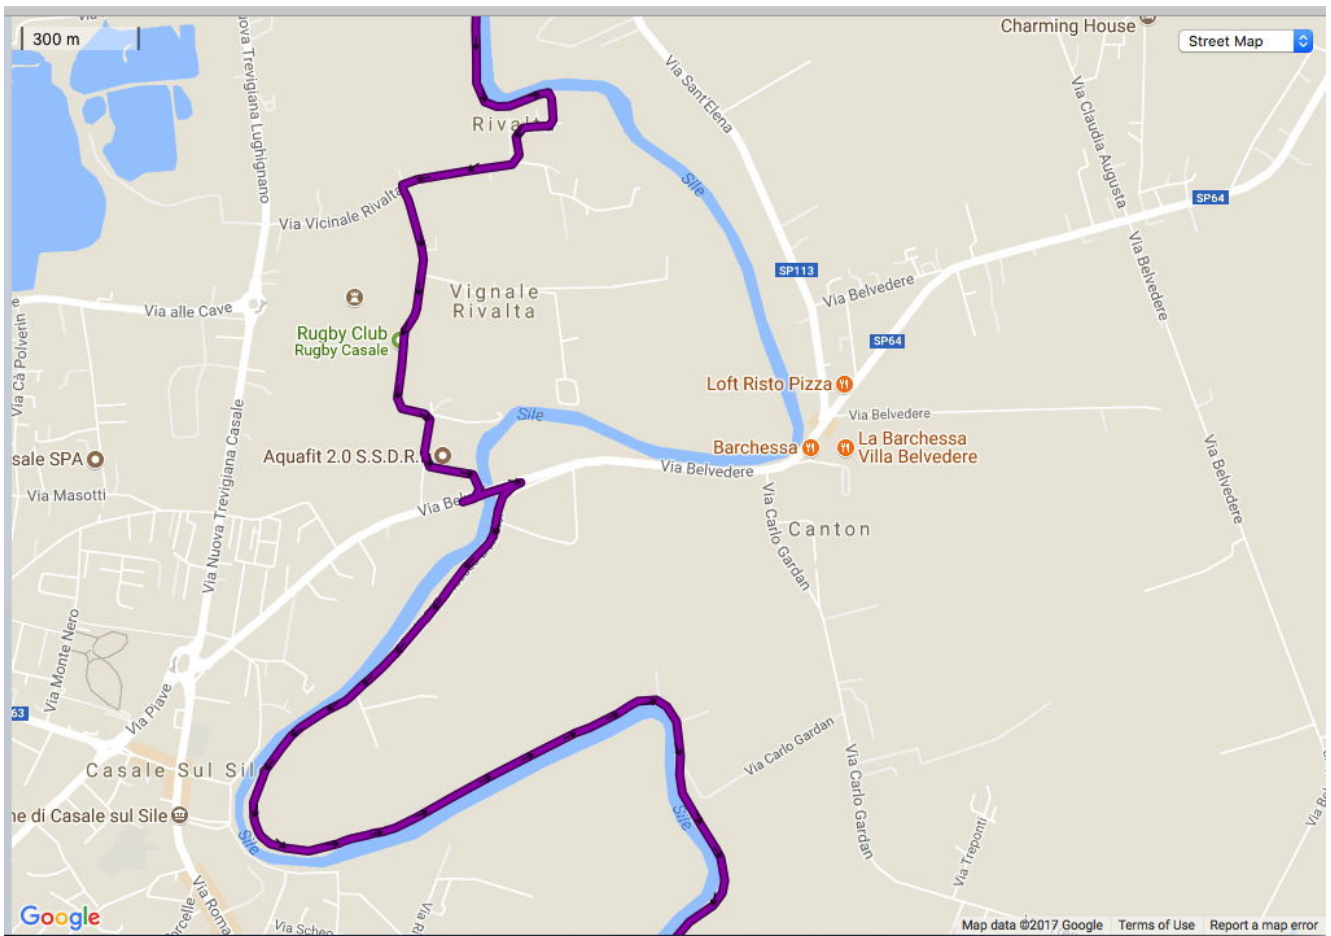

GREEN TOUR – Tappa 01
SILE – SINUOSE ACQUE DI RISORGIVA (Treviso - Jesolo 53 km)

GREEN TOUR – Tappa 01
SILE – SINUOSE ACQUE DI RISORGIVA (Treviso - Jesolo 53 km)

GREEN TOUR – Tappa 01
SILE – SINUOSE ACQUE DI RISORGIVA (Treviso - Jesolo 53 km)