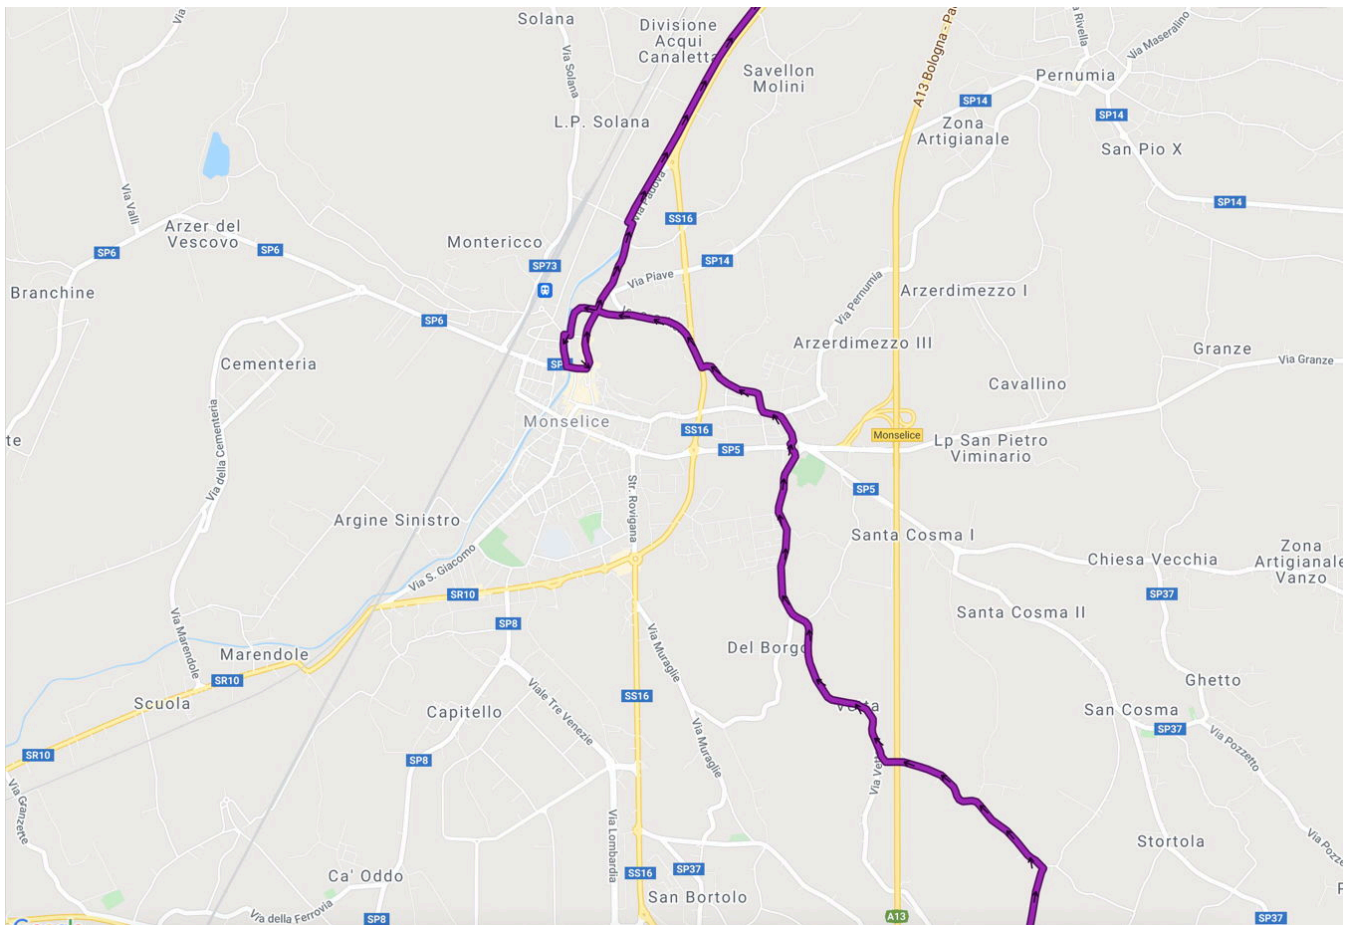

GREEN TOUR – RV11 – DA ROVIGO E PADOVA ALLA PEDEMONTANA
Rovigo-Padova (58 km)

GREEN TOUR – RV11 – DA ROVIGO E PADOVA ALLA PEDEMONTANA
Rovigo-Padova (58 km)

GREEN TOUR – RV11 – DA ROVIGO E PADOVA ALLA PEDEMONTANA
Rovigo-Padova (58 km)