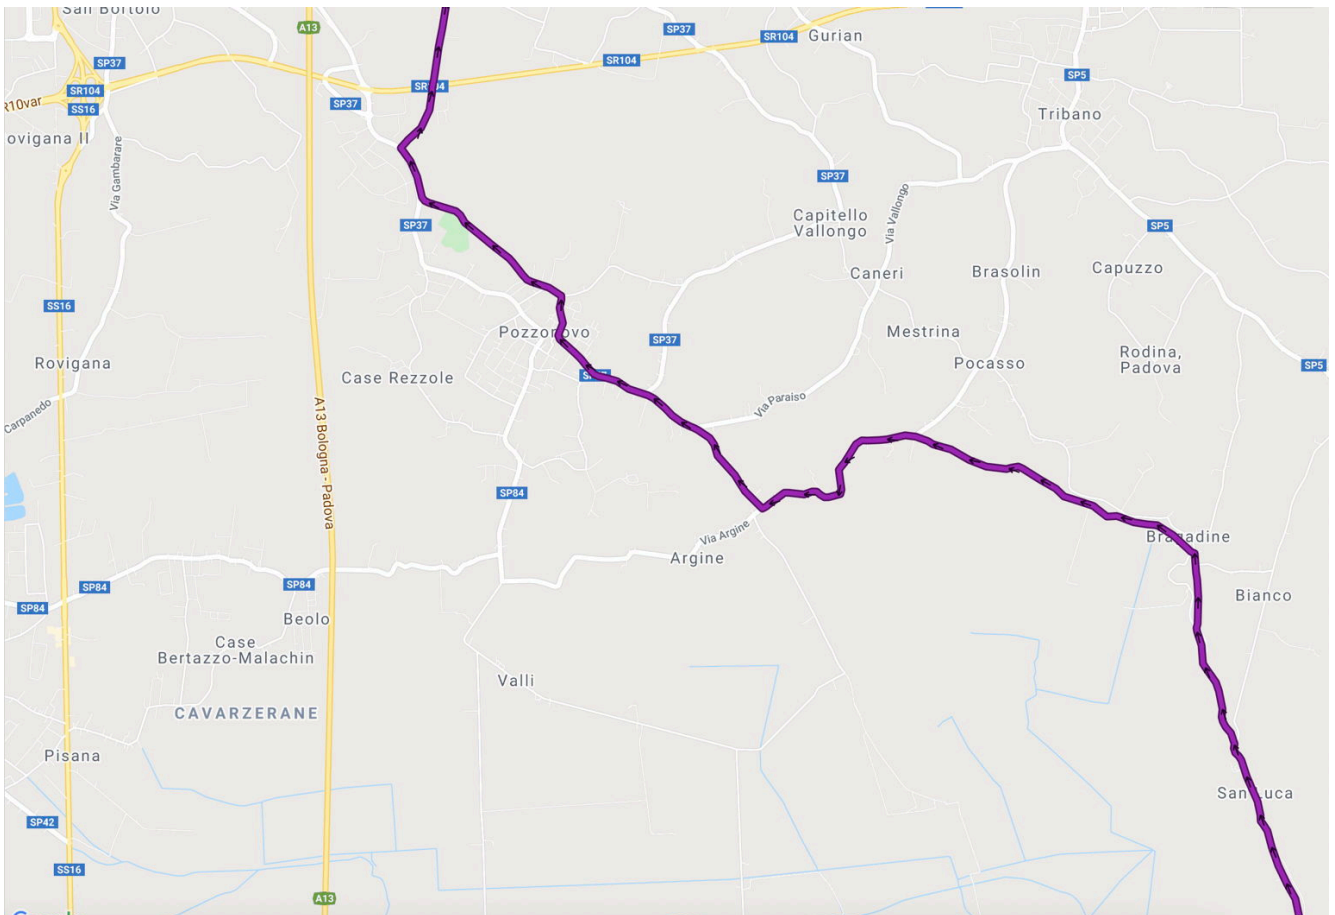

GREEN TOUR – RV11 – DA ROVIGO E PADOVA ALLA PEDEMONTANA
Rovigo-Padova (58 km)

GREEN TOUR – RV11 – DA ROVIGO E PADOVA ALLA PEDEMONTANA
Rovigo-Padova (58 km)

GREEN TOUR – RV11 – DA ROVIGO E PADOVA ALLA PEDEMONTANA
Rovigo-Padova (58 km)