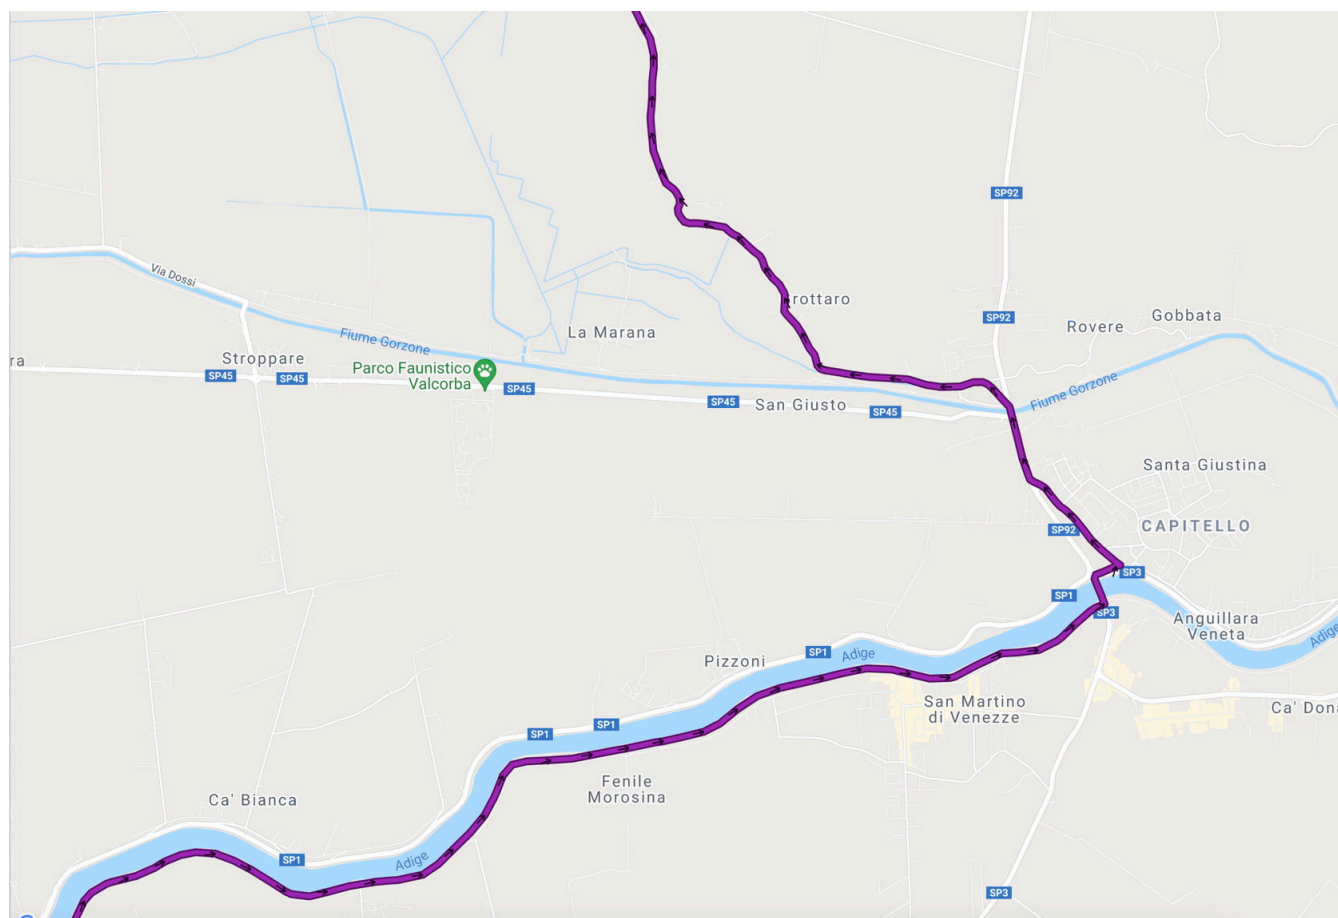

GREEN TOUR – RV11 – DA ROVIGO E PADOVA ALLA PEDEMONTANA
Rovigo-Padova (58 km)

GREEN TOUR – RV11 – DA ROVIGO E PADOVA ALLA PEDEMONTANA
Rovigo-Padova (58 km)

GREEN TOUR – RV11 – DA ROVIGO E PADOVA ALLA PEDEMONTANA
Rovigo-Padova (58 km)