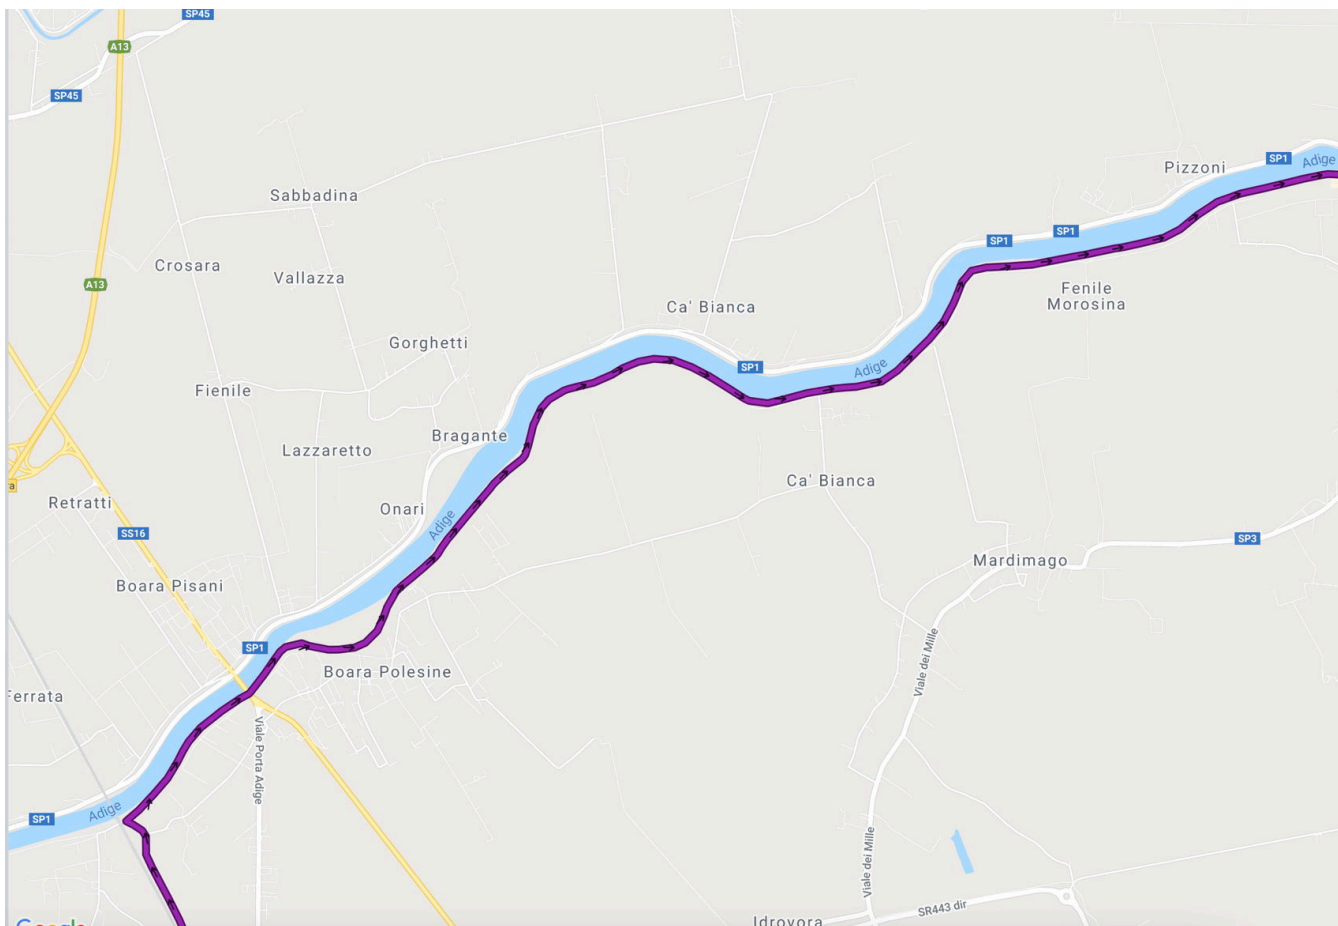

GREEN TOUR – RV11 – DA ROVIGO E PADOVA ALLA PEDEMONTANA
Rovigo-Padova (58 km)

GREEN TOUR – RV11 – DA ROVIGO E PADOVA ALLA PEDEMONTANA
Rovigo-Padova (58 km)

GREEN TOUR – RV11 – DA ROVIGO E PADOVA ALLA PEDEMONTANA
Rovigo-Padova (58 km)