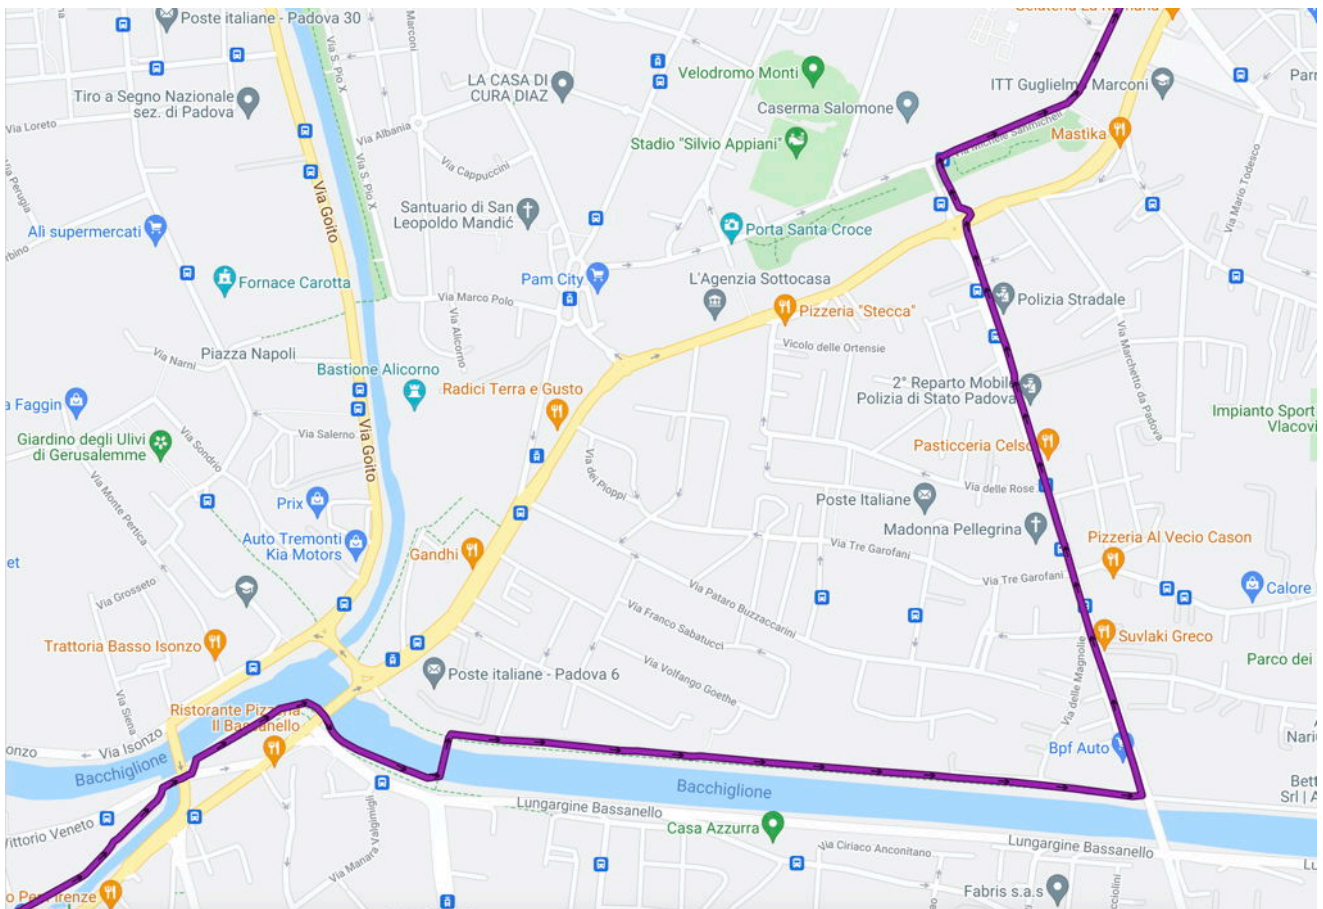

GREEN TOUR – RV11 – DA ROVIGO E PADOVA ALLA PEDEMONTANA
Rovigo-Padova (58 km)

GREEN TOUR – RV11 – DA ROVIGO E PADOVA ALLA PEDEMONTANA
Rovigo-Padova (58 km)

GREEN TOUR – RV11 – DA ROVIGO E PADOVA ALLA PEDEMONTANA
Rovigo-Padova (58 km)