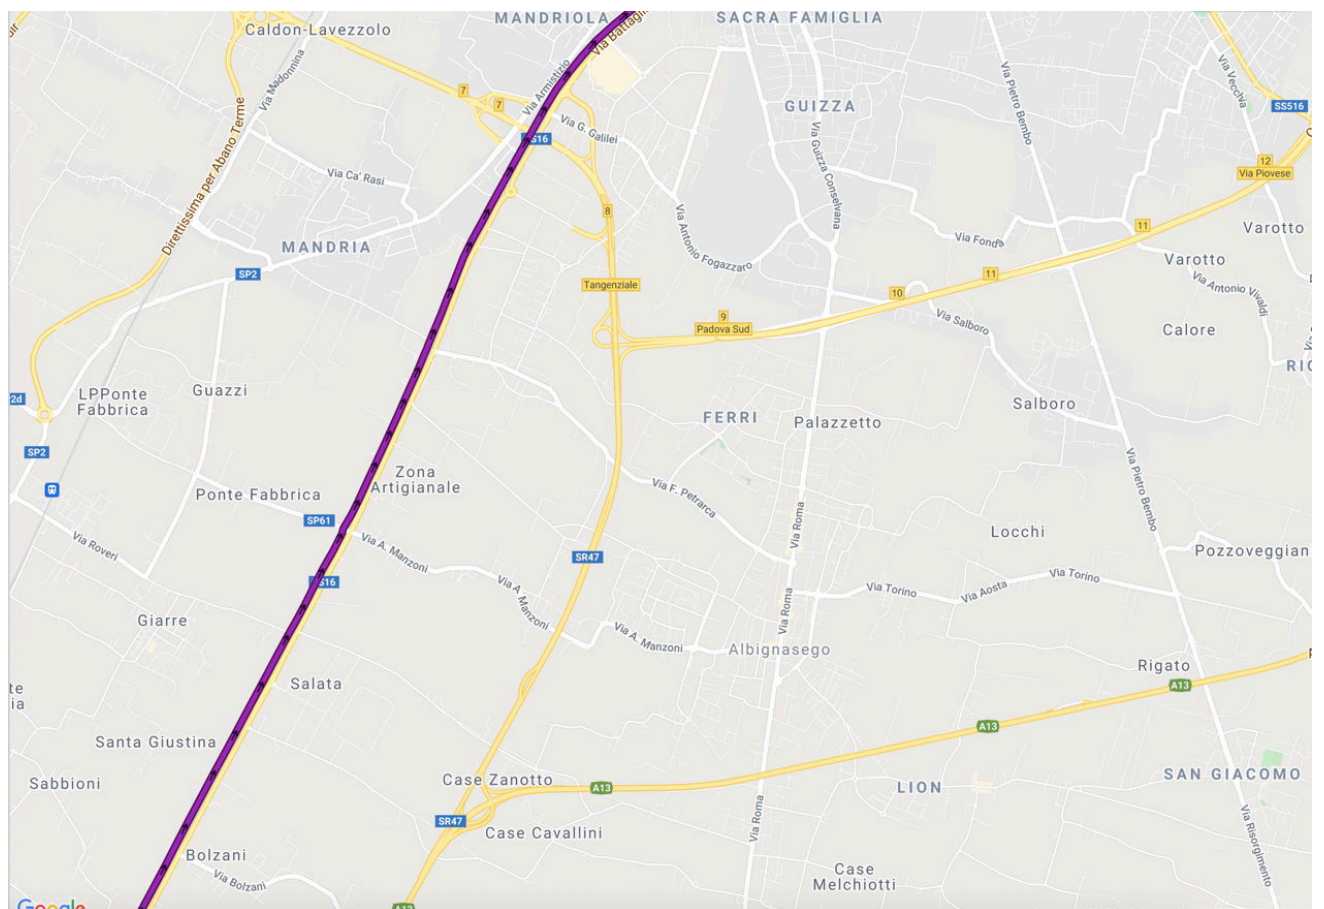

GREEN TOUR – RV11 – DA ROVIGO E PADOVA ALLA PEDEMONTANA
Rovigo-Padova (58 km)

GREEN TOUR – RV11 – DA ROVIGO E PADOVA ALLA PEDEMONTANA
Rovigo-Padova (58 km)

GREEN TOUR – RV11 – DA ROVIGO E PADOVA ALLA PEDEMONTANA
Rovigo-Padova (58 km)