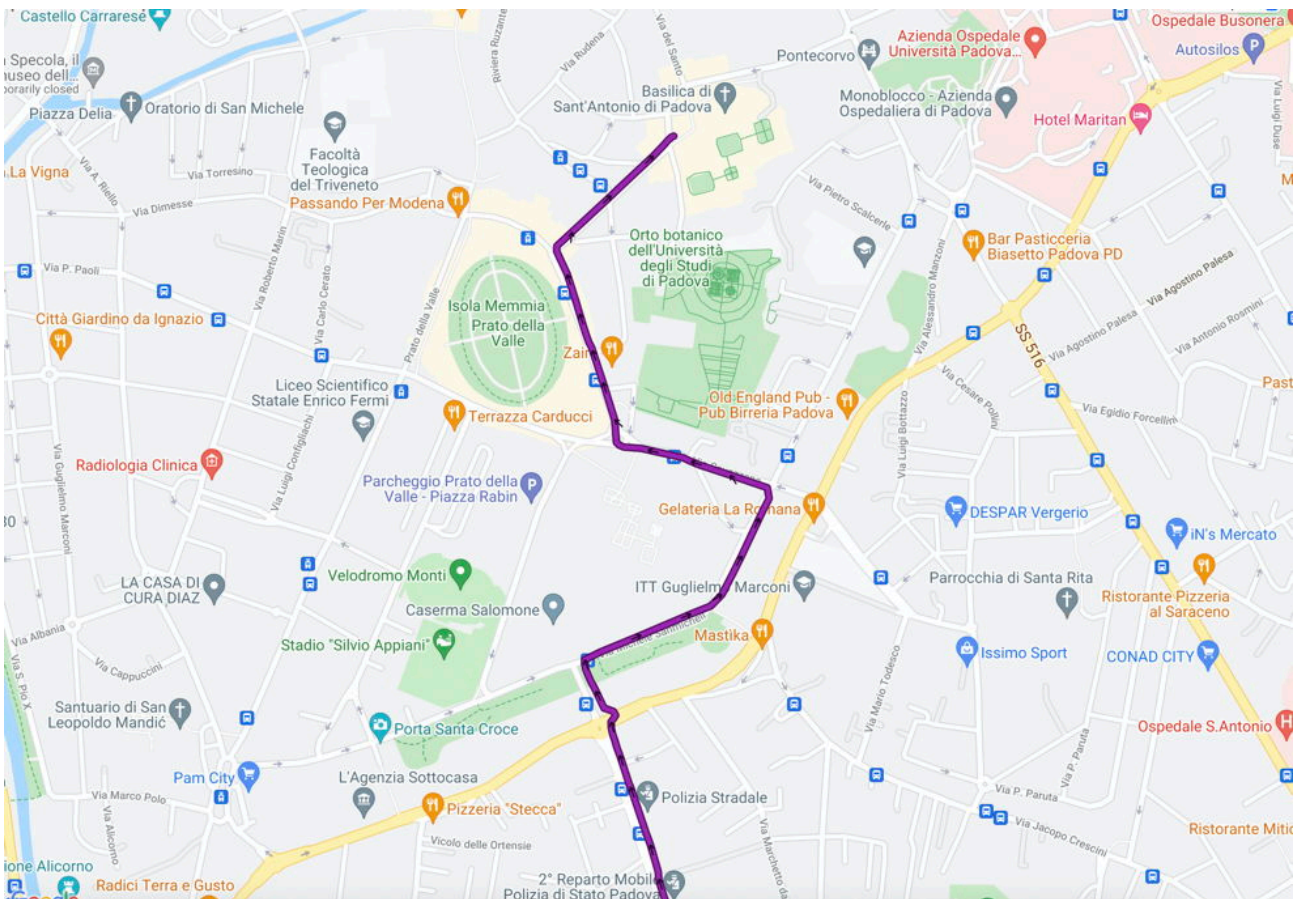

GREEN TOUR – RV11 – DA ROVIGO E PADOVA ALLA PEDEMONTANA
Rovigo-Padova (58 km)

GREEN TOUR – RV11 – DA ROVIGO E PADOVA ALLA PEDEMONTANA
Rovigo-Padova (58 km)

GREEN TOUR – RV11 – DA ROVIGO E PADOVA ALLA PEDEMONTANA
Rovigo-Padova (58 km)