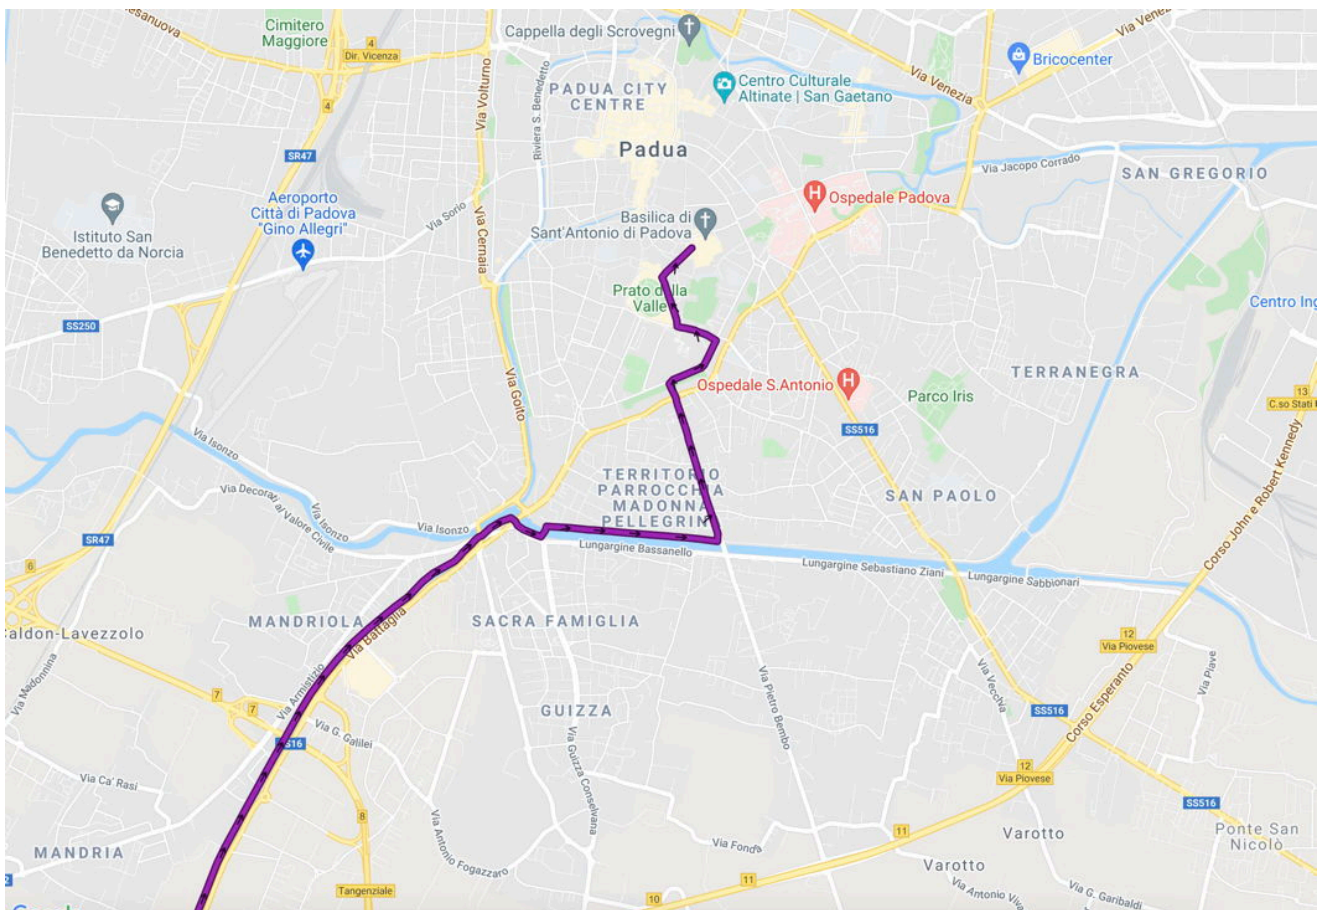

GREEN TOUR – RV11 – DA ROVIGO E PADOVA ALLA PEDEMONTANA
Rovigo-Padova (58 km)

GREEN TOUR – RV11 – DA ROVIGO E PADOVA ALLA PEDEMONTANA
Rovigo-Padova (58 km)

GREEN TOUR – RV11 – DA ROVIGO E PADOVA ALLA PEDEMONTANA
Rovigo-Padova (58 km)