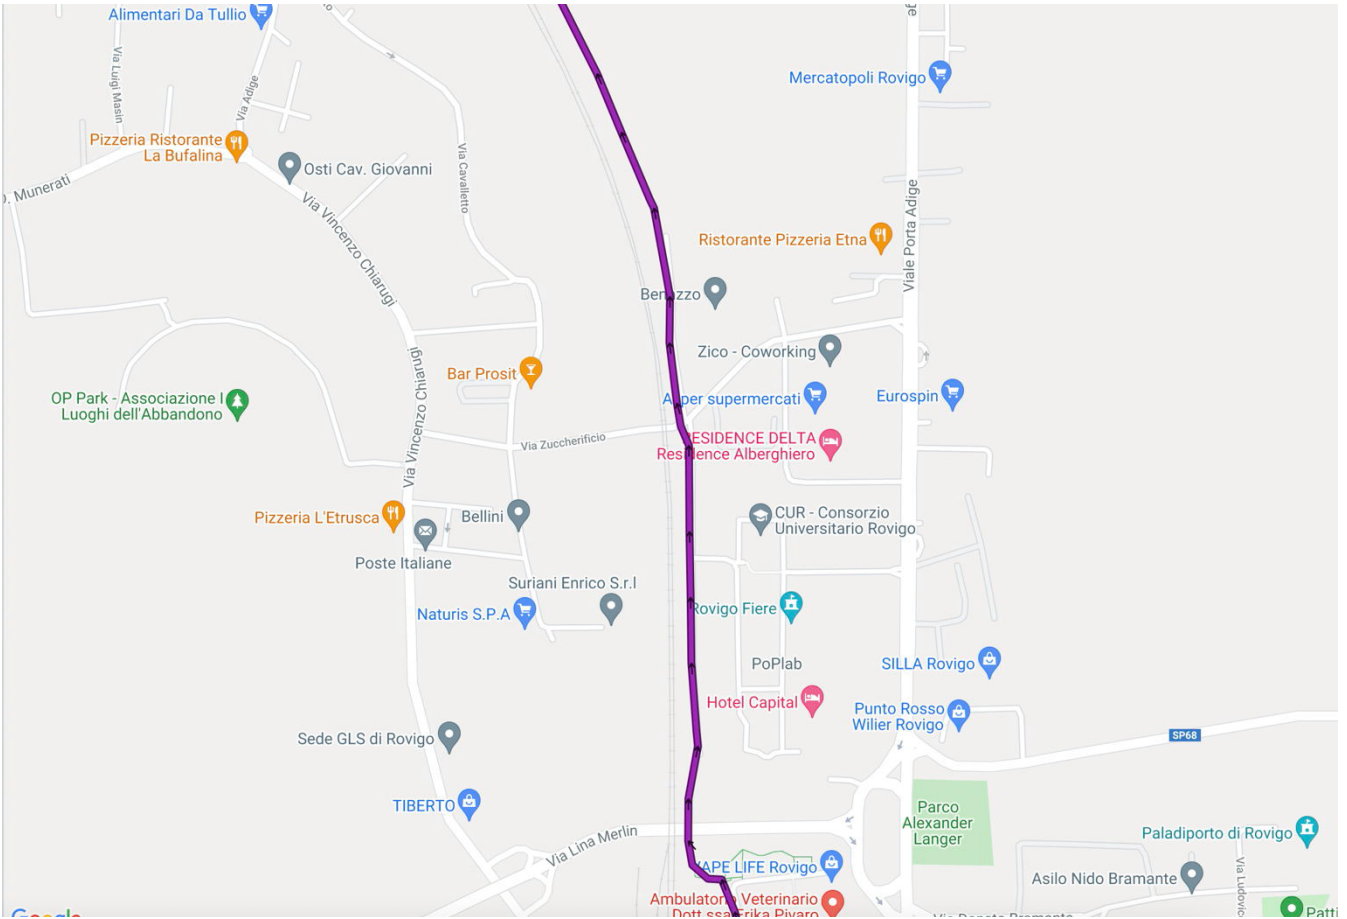

GREEN TOUR – RV11 – DA ROVIGO E PADOVA ALLA PEDEMONTANA
Rovigo-Padova (58 km)

GREEN TOUR – RV11 – DA ROVIGO E PADOVA ALLA PEDEMONTANA
Rovigo-Padova (58 km)

GREEN TOUR – RV11 – DA ROVIGO E PADOVA ALLA PEDEMONTANA
Rovigo-Padova (58 km)