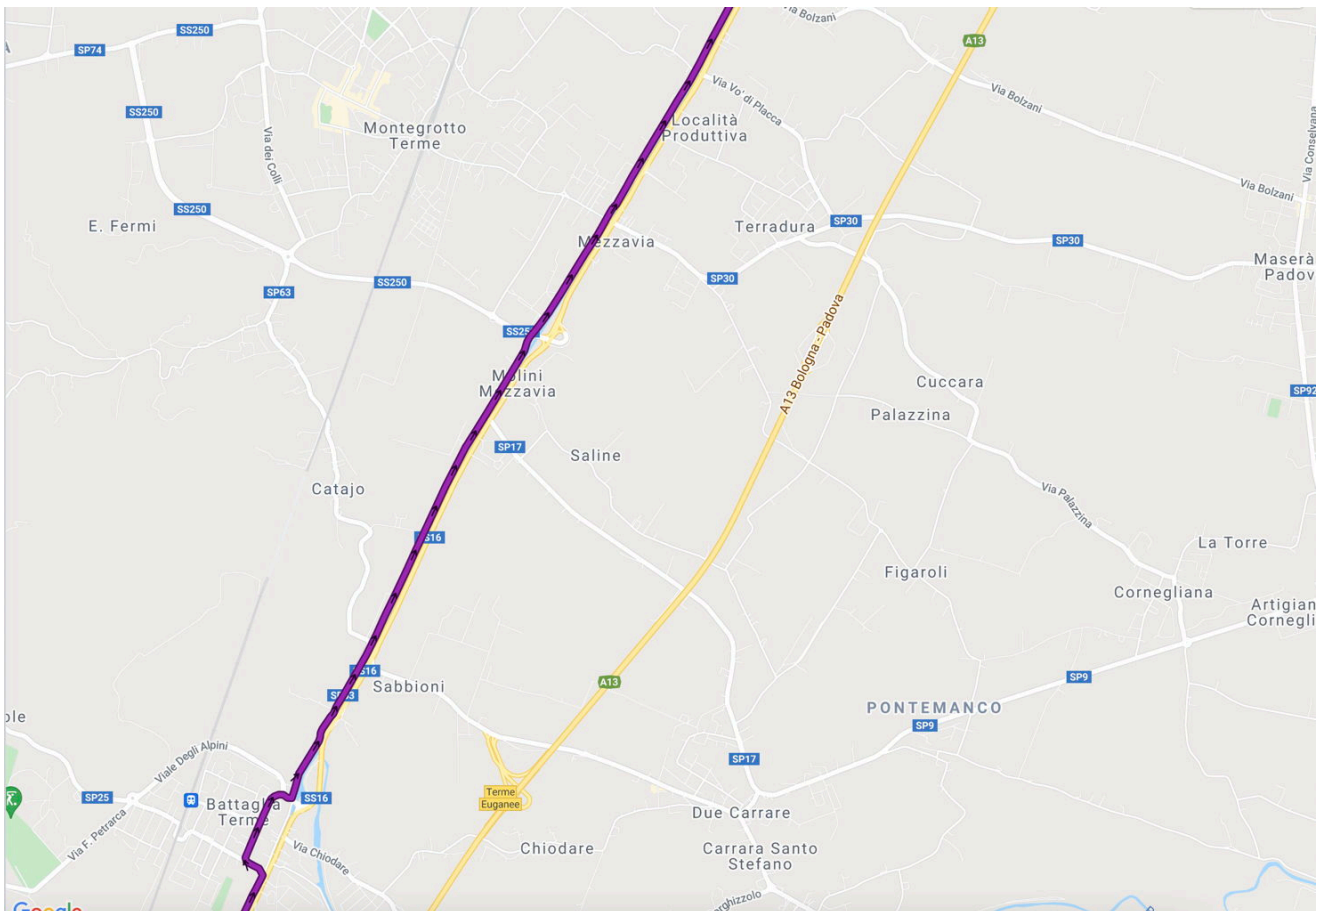

GREEN TOUR – RV11 – DA ROVIGO E PADOVA ALLA PEDEMONTANA
Rovigo-Padova (58 km)

GREEN TOUR – RV11 – DA ROVIGO E PADOVA ALLA PEDEMONTANA
Rovigo-Padova (58 km)

GREEN TOUR – RV11 – DA ROVIGO E PADOVA ALLA PEDEMONTANA
Rovigo-Padova (58 km)