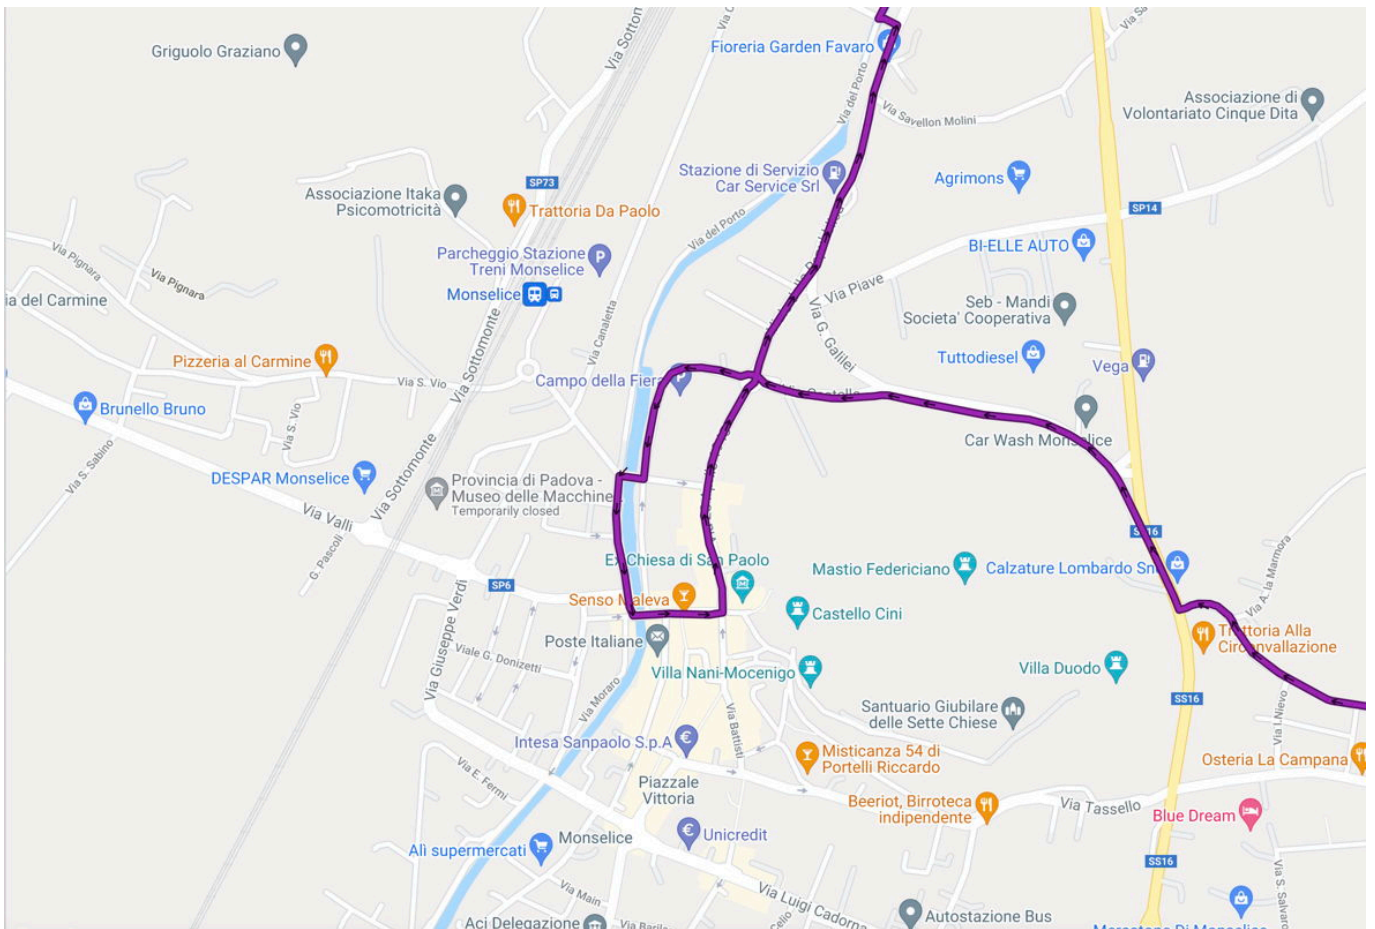

GREEN TOUR – RV11 – DA ROVIGO E PADOVA ALLA PEDEMONTANA
Rovigo-Padova (58 km)

GREEN TOUR – RV11 – DA ROVIGO E PADOVA ALLA PEDEMONTANA
Rovigo-Padova (58 km)

GREEN TOUR – RV11 – DA ROVIGO E PADOVA ALLA PEDEMONTANA
Rovigo-Padova (58 km)