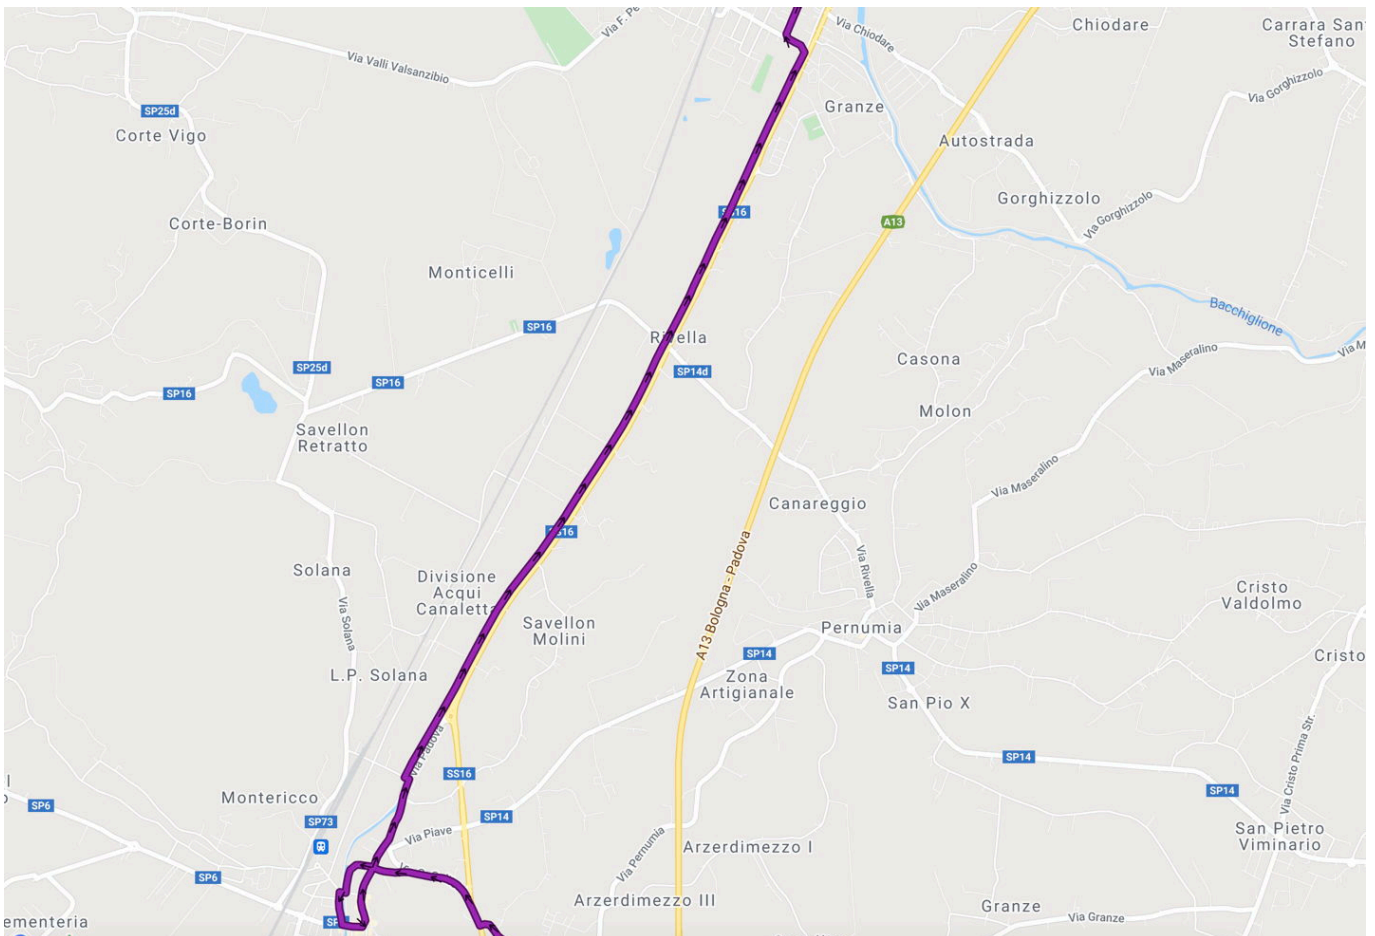

GREEN TOUR – RV11 – DA ROVIGO E PADOVA ALLA PEDEMONTANA
Rovigo-Padova (58 km)

GREEN TOUR – RV11 – DA ROVIGO E PADOVA ALLA PEDEMONTANA
Rovigo-Padova (58 km)

GREEN TOUR – RV11 – DA ROVIGO E PADOVA ALLA PEDEMONTANA
Rovigo-Padova (58 km)