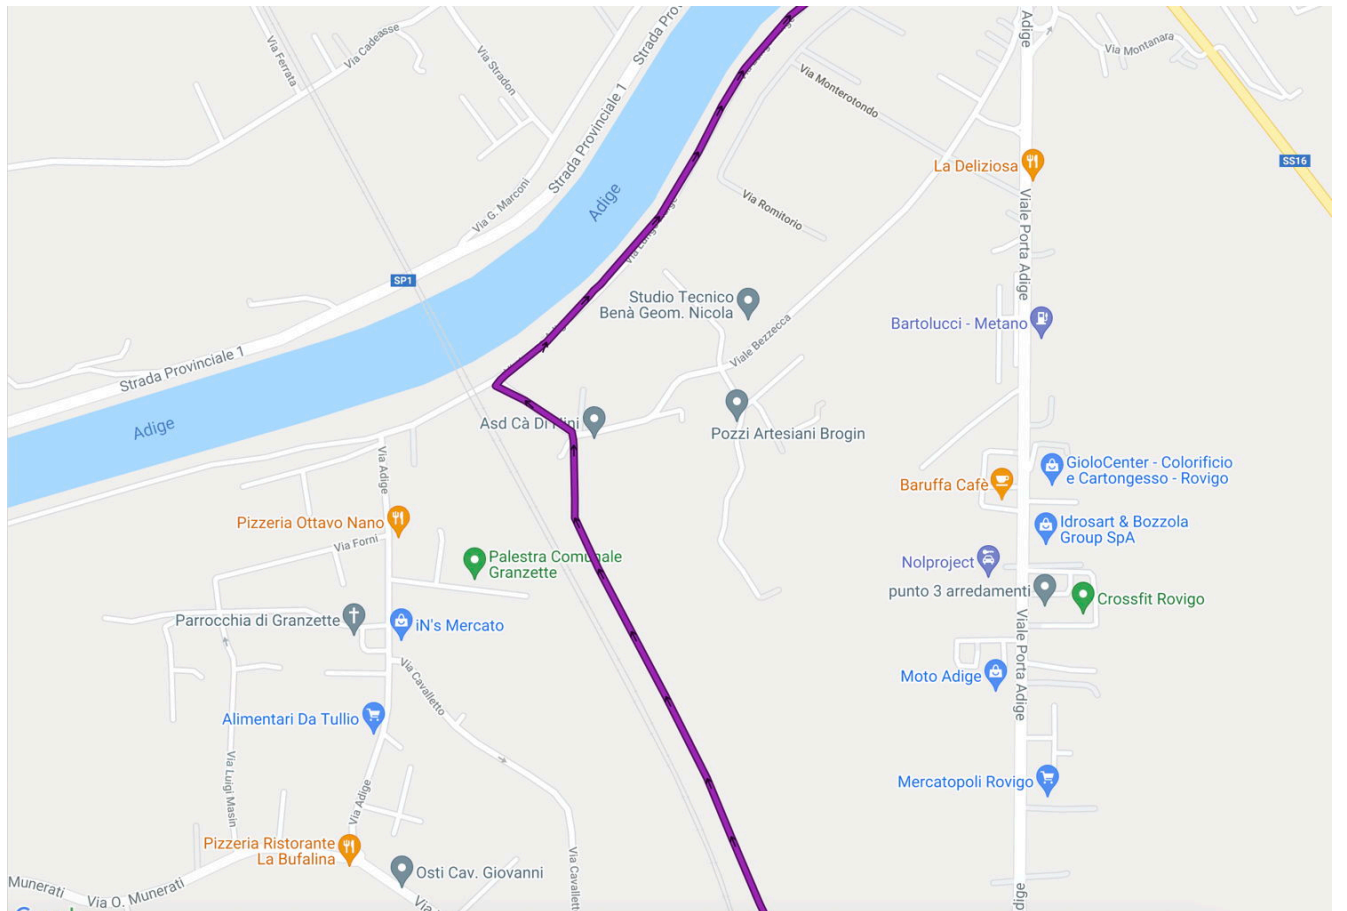

GREEN TOUR – RV11 – DA ROVIGO E PADOVA ALLA PEDEMONTANA
Rovigo-Padova (58 km)

GREEN TOUR – RV11 – DA ROVIGO E PADOVA ALLA PEDEMONTANA
Rovigo-Padova (58 km)

GREEN TOUR – RV11 – DA ROVIGO E PADOVA ALLA PEDEMONTANA
Rovigo-Padova (58 km)